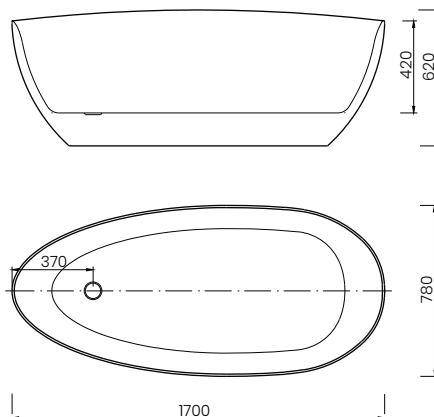

rozstaw mocowań 18 cm

* Sugerowany stelaż bidetowy Hush-Lab BidetBase112 nr katalogowy: HLSTWE021

RHINO | SELE003

Rhino WC wiszący Rimless z deską wolnoopadającą i mocowaniami.

wymiary: 56x37

kolor: biały połysk

wymiar: 72x150 cm

kolor: biały połysk; materiał: akryl

**PAVO | SELE104**

Wolnostojąca wanna owalna z przelewem i zestawem odpływowym w komplecie.

wymiar: 78x170 cm

kolor: biały połysk, materiał: akryl

SELE Drain | SELE650.01

Odptyw liniowy.

wysokość 65 mm, DN40

kolor: chrom

Szerokość	Numer katalogowy
650 mm	SELE650.01
750 mm	SELE750.01
850 mm	SELE850.01

SELE Drain | SELE650.08

Odptyw liniowy.

wysokość 65 mm, DN40

kolor: czarny mat