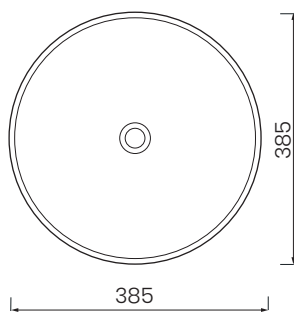

wymiary: 49x36 cm

kolor: biały połysk

rozstaw mocowań 18 cm

* Sugerowany stelaż podtynkowy Hush-Lab Flush112 nr katalogowy: HLSTWE001

LEO | SELE002

Leo Bidet wiszący.

wymiary: 49x36 cm

kolor: biały połysk

rozstaw mocowań 18 cm

* Sugerowany stelaż bidetowy Hush-Lab BidetBase112 nr katalogowy: HLSTWE021

RHINO | SELE003

Rhino WC wiszący Rimless z deską wolnoopadającą i mocowaniami.

wymiary: 56x37

kolor: biały połysk

rozstaw mocowań 18 cm

* Sugerowany stelaż podtynkowy Hush-Lab Flush112 nr katalogowy: HLSTWE001

RHINO | SELE004

Rhino Bidet wiszący.

wymiary: 56x37 cm

kolor: biały połysk

rozstaw mocowań 18 cm

* Sugerowany stelaż bidetowy Hush-Lab BidetBase112 nr katalogowy: HLSTWE021

EMPORIO 38 | SELE006

Emporio 38 umywalka nablutowa.

wymiary: Ø 38

kolor: biały połysk

* Sugerowany korek w kolorze ceramiki SELE011 lub w kolorze chrom Hush-Lab Bowls nr katalogowy: HLBO004

* Sugerowany syfon Hush-Lab Bowls HLBO007