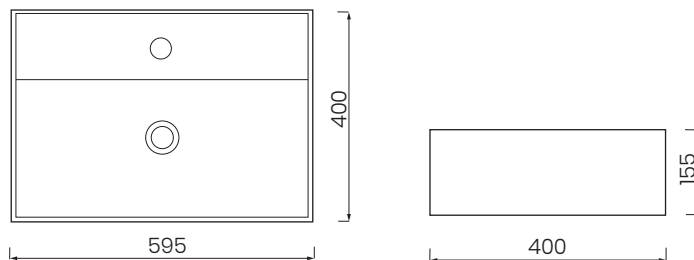

KISS 61 | SELE010.09

Kiss 61 umywalka nablutowa.

wymiary: 61x35 cm

kolor: biały matowy

* Sugerowany korek w kolorze ceramiki SELE011.09 lub w kolorze chrom Hush-Lab Bowls nr katalogowy: HLBO004
 * Sugerowany syfon Hush-Lab Bowls HLBO007

KISS 60 | SELE015

Kiss 60 umywalka nablutowa.

wymiary: 60x40 cm

kolor: biały połysk

* Sugerowany korek w kolorze ceramiki SELE011 lub w kolorze chrom
Hush-Lab Bowls nr katalogowy: HLBO004
* Sugerowany syfon Hush-Lab Bowls HLBO007