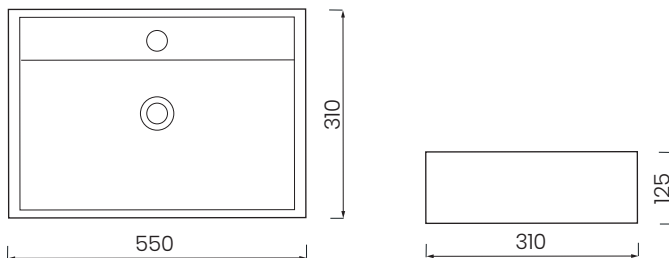

KISS 51 | SELE005

Kiss 51 Umywalka wisząca.

wymiary: 51x36 cm

kolor: biały połysk

* Sugerowany korek w kolorze ceramiki SELE011 lub w kolorze chrom
Hush-Lab Bowls nr katalogowy: HLBO004
* Sugerowany syfon Hush-Lab Bowls HLBO007

KISS 55 | SELE008

Kiss 55 Umywalka wisząca.

wymiary: 55x31 cm

kolor: biały połysk

* Sugerowany korek w kolorze ceramiki SELE011 lub w kolorze chrom
Hush-Lab Bowls nr katalogowy: HLBO004
* Sugerowany syfon Hush-Lab Bowls HLBO007