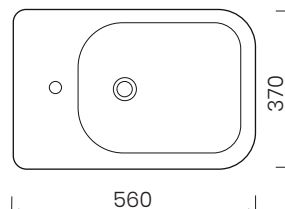

wymiary: 49x36 cm

kolor: biały połysk

rozstaw mocowań 18 cm

* Sugerowany stelaż podtynkowy Hush-Lab Flush112 nr katalogowy: HLSTWE001

LEO | SELE002

Leo Bidet wiszący.

wymiary: 49x36 cm

kolor: biały połysk

rozstaw mocowań 18 cm

* Sugerowany stelaż bidetowy Hush-Lab BidetBase112 nr katalogowy: HLSTWE021

RHINO | SELE003

Rhino WC wiszący Rimless z deską wolnoopadającą i mocowaniami.

wymiary: 56x37

kolor: biały połysk

rozstaw mocowań 18 cm

* Sugerowany stelaż podtynkowy Hush-Lab Flush112 nr katalogowy: HLSTWE001

RHINO | SELE004

Rhino Bidet wiszący.

wymiary: 56x37 cm

kolor: biały połysk

rozstaw mocowań 18 cm

* Sugerowany stelaż bidetowy Hush-Lab BidetBase112 nr katalogowy: HLSTWE021

EMPORIO 38 | SELE006

Emporio 38 umywalka nablutowa.

wymiary: Ø 38

kolor: biały połysk

* Sugerowany korek w kolorze ceramiki SELE011 lub w kolorze chrom Hush-Lab Bowls nr katalogowy: HLBO004

* Sugerowany syfon Hush-Lab Bowls HLBO007