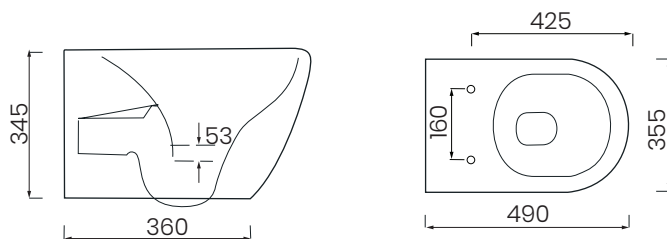

SELESTIO

Katalog Produktów

4-5	Miski i bidety
6-13	Umywalki
14-15	Korki ceramiczne
16-17	Armatura
18-19	Wanny
20-21	Odpiły liniowe

LEO | SELE001

Leo Miska WC wisząca Rimless z deską wolnoopadającą i mocowaniami.

wymiary: 49x36 cm

kolor: biały połysk

rozstaw mocowań 18 cm

* Sugerowany stelaż podtynkowy Hush-Lab Flush112 nr katalogowy: HLSTWE001

LEO | SELE002

Leo Bidet wiszący.

wymiary: 49x36 cm

kolor: biały połysk

rozstaw mocowań 18 cm

* Sugerowany stelaż bidetowy Hush-Lab BidetBase112 nr katalogowy: HLSTWE021

RHINO | SELE003

Rhino WC wiszący Rimless z deską wolnoopadającą i mocowaniami.

wymiary: 56x37

kolor: biały połysk