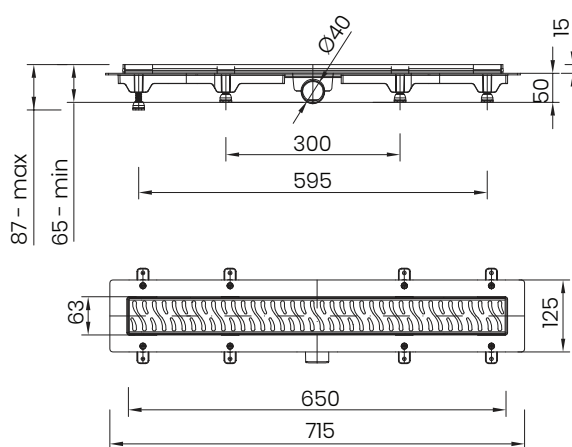

wymiar: 72x150 cm

kolor: biały połysk; materiał: akryl

**PAVO | SELE104**

Wolnostojąca wanna owalna z przelewem i zestawem odpływowym w komplecie.

wymiar: 78x170 cm

kolor: biały połysk, materiał: akryl

SELE Drain | SELE650.01

Odptyw liniowy.

wysokość 65 mm, DN40

kolor: chrom

Szerokość	Numer katalogowy
650 mm	SELE650.01
750 mm	SELE750.01
850 mm	SELE850.01

SELE Drain | SELE650.08

Odptyw liniowy.

wysokość 65 mm, DN40

kolor: czarny mat