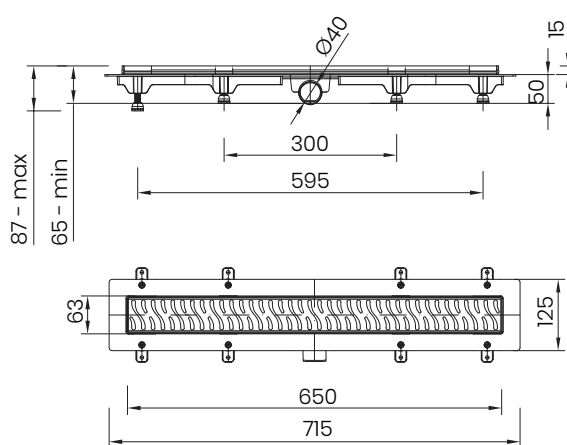

rozstaw mocowań 18 cm

* Sugerowany stelaż bidetowy Hush-Lab BidetBase112 nr katalogowy: HLSTWE021

RHINO | SELE003

Rhino WC wiszący Rimless z deską wolnoopadającą i mocowaniami.

wymiary: 56x37

kolor: biały połysk

Odptyw liniowy.

wysokość 65 mm, DN40

kolor: chrom

Szerokość	Numer katalogowy
650 mm	SELE650.01
750 mm	SELE750.01
850 mm	SELE850.01

SELE Drain | SELE650.08

Odptyw liniowy.

wysokość 65 mm, DN40

kolor: czarny mat