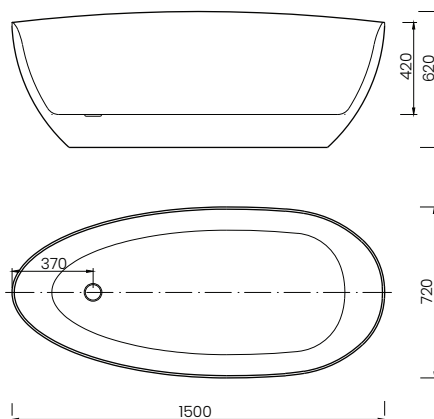

rozstaw mocowań 18 cm

* Sugerowany stelaż bidetowy Hush-Lab BidetBase112 nr katalogowy: HLSTWE021

RHINO | SELE003

Rhino WC wiszący Rimless z deską wolnoopadającą i mocowaniami.

wymiary: 56x37

kolor: biały połysk

**LYNX | SELE102**

Wolnostojąca wanna prostokątna z przelewem i zestawem odpływowym w komplecie.

wymiar: 78x170 cm

kolor: biały połysk, materiał: akryl

PAVO | SELE101

Wolnostojąca wanna owalna z przelewem i zestawem odpływowym w komplecie.

wymiar: 72x150 cm

kolor: biały połysk; materiał: akryl

**PAVO | SELE104**

Wolnostojąca wanna owalna z przelewem i zestawem odpływowym w komplecie.

wymiar: 78x170 cm

kolor: biały połysk, materiał: akryl

SELE Drain | SELE650.01

Odptyw liniowy.

wysokość 65 mm, DN40

kolor: chrom

Szerokość	Numer katalogowy
650 mm	SELE650.01
750 mm	SELE750.01
850 mm	SELE850.01

SELE Drain | SELE650.08

Odptyw liniowy.

wysokość 65 mm, DN40

kolor: czarny mat