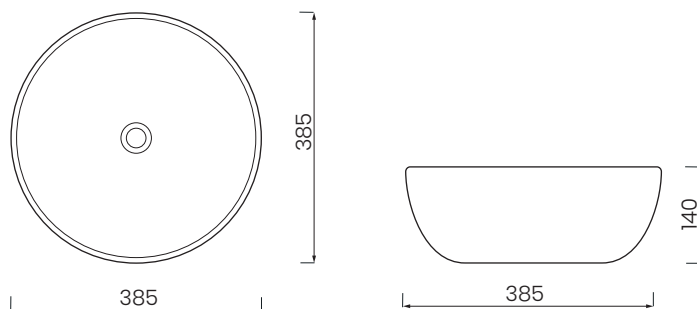

* Sugerowany korek w kolorze ceramiki SELE011 lub w kolorze chrom Hush-Lab Bowls nr katalogowy: HLBO004

* Sugerowany syfon Hush-Lab Bowls HLBO007