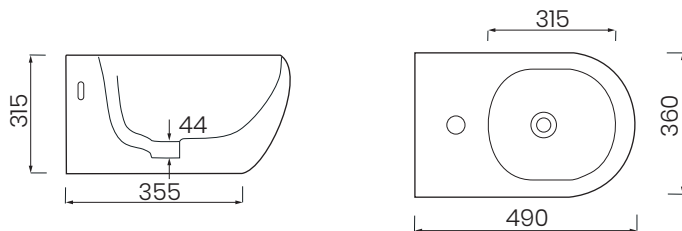

wymiary: 49x36 cm

kolor: biały połysk

rozstaw mocowań 18 cm

* Sugerowany stelaż podtynkowy Hush-Lab Flush112 nr katalogowy: HLSTWE001

LEO | SELE002

Leo Bidet wiszący.

wymiary: 49x36 cm

kolor: biały połysk

rozstaw mocowań 18 cm

* Sugerowany stelaż bidetowy Hush-Lab BidetBase112 nr katalogowy: HLSTWE021

RHINO | SELE003

Rhino WC wiszący Rimless z deską wolnoopadającą i mocowaniami.

wymiary: 56x37

kolor: biały połysk

rozstaw mocowań 18 cm

* Sugerowany stelaż podtynkowy Hush-Lab Flush112 nr katalogowy: HLSTWE001

RHINO | SELE004

Rhino Bidet wiszący.

wymiary: 56x37 cm

kolor: biały połysk

rozstaw mocowań 18 cm

* Sugerowany stelaż bidetowy Hush-Lab BidetBase112 nr katalogowy: HLSTWE021