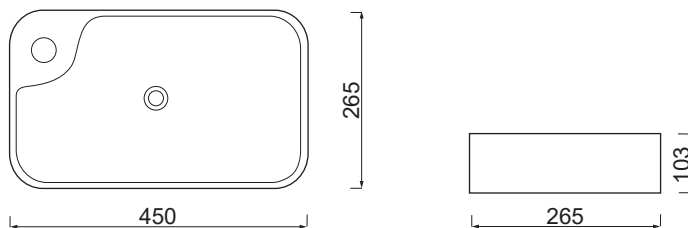

KISS 60 | SELE015

Kiss 60 umywalka nablutowa.

wymiary: 60x40 cm

kolor: biały połysk

* Sugerowany korek w kolorze ceramiki SELE011 lub w kolorze chrom
Hush-Lab Bowls nr katalogowy: HLBO004
* Sugerowany syfon Hush-Lab Bowls HLBO007

KISS 54 | SELE016

Kiss 54 umywalka nablutowa.

wymiary: 54x39 cm

kolor: biały matowy

* Sugerowany korek w kolorze ceramiki SELE011.09 lub w kolorze chrom
Hush-Lab Bowls nr katalogowy: HLBO004
* Sugerowany syfon Hush-Lab Bowls HLBO007

KISS 45 | SELE017

Kiss 45 Umywalka nablutowa.

wymiary: 45x27 cm

kolor: biały połysk

* Sugerowany korek w kolorze ceramiki SELE011 lub w kolorze chrom Hush-Lab Bowls nr katalogowy: HLBO004
 * Sugerowany syfon Hush-Lab Bowls HLBO007