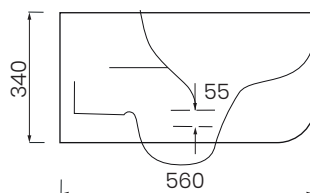

rozstaw mocowań 18 cm

* Sugerowany stelaż bidetowy Hush-Lab BidetBase112 nr katalogowy: HLSTWE021

RHINO | SELE003

Rhino WC wiszący Rimless z deską wolnoopadającą i mocowaniami.

wymiary: 56x37

kolor: biały połysk

rozstaw mocowań 18 cm

* Sugerowany stelaż podtynkowy Hush-Lab Flush112 nr katalogowy: HLSTWE001

RHINO | SELE004

Rhino Bidet wiszący.

wymiary: 56x37 cm

kolor: biały połysk

rozstaw mocowań 18 cm

* Sugerowany stelaż bidetowy Hush-Lab BidetBase112 nr katalogowy: HLSTWE021