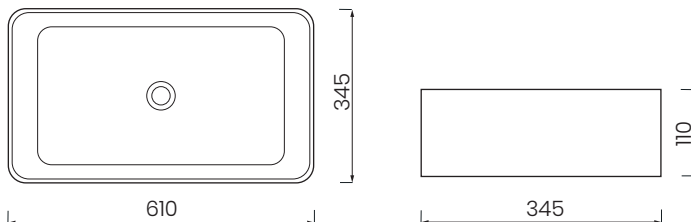

KISS 61 | SELE010

Kiss 61 umywalka nablutowa.

wymiary: 61x35 cm

kolor: biały połysk

* Sugerowany korek w kolorze ceramiki SELE011 lub w kolorze chrom Hush-Lab Bowls nr katalogowy: HLBO004
 * Sugerowany syfon Hush-Lab Bowls HLBO007

KISS 61 | SELE010.09

Kiss 61 umywalka nablutowa.

wymiary: 61x35 cm

kolor: biały matowy

* Sugerowany korek w kolorze ceramiki SELE011.09 lub w kolorze chrom Hush-Lab Bowls nr katalogowy: HLBO004
 * Sugerowany syfon Hush-Lab Bowls HLBO007