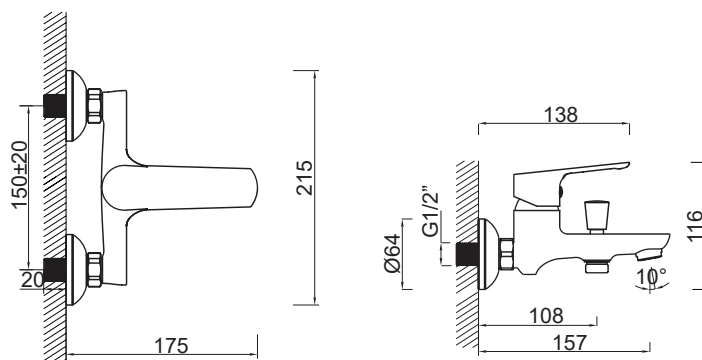

* Sugerowany zestaw natryskowy Hush-Lab Lukka nr katalogowy: HLLI1621 lub HLLI1670