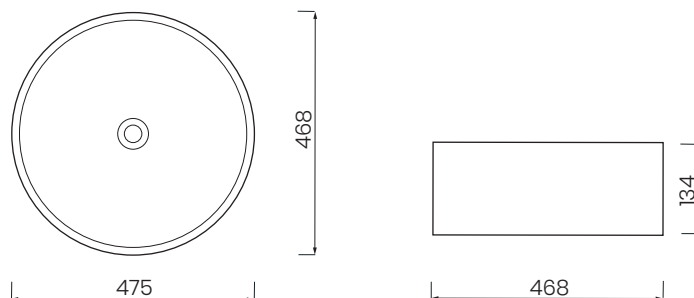

EMPORIO 43 | SELE013

Emporio 43 umywalka nablutowa.

wymiary: 43x43 cm

kolor: biały połysk

* Sugerowany korek w kolorze ceramiki SELE011 lub w kolorze chrom
Hush-Lab Bowls nr katalogowy: HLBO004
* Sugerowany syfon Hush-Lab Bowls HLBO007

EMPORIO 48 | SELE014

Emporio 48 umywalka nablutowa.

wymiary: Ø 48

kolor: biały połysk

* Sugerowany korek w kolorze ceramiki SELE011 lub w kolorze chrom
Hush-Lab Bowls nr katalogowy: HLBO004
* Sugerowany syfon Hush-Lab Bowls HLBO007