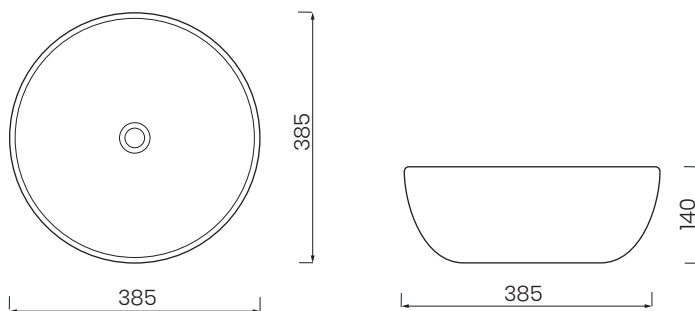

EMPORIO | SELE007.08

Emporio umywalka nablutowa.

wymiary: $\varnothing$ 38.5

kolor: czarny matowy

* Sugerowany korek w kolorze ceramiki SELE011.08 lub w kolorze chrom
Hush-Lab Bowls nr katalogowy: HLBO004

* Sugerowany syfon Hush-Lab Bowls HLBO007

EMPORIO | SELE007.09

Emporio umywalka nablutowa.

wymiary: $\varnothing$ 38.5

kolor: biały matowy