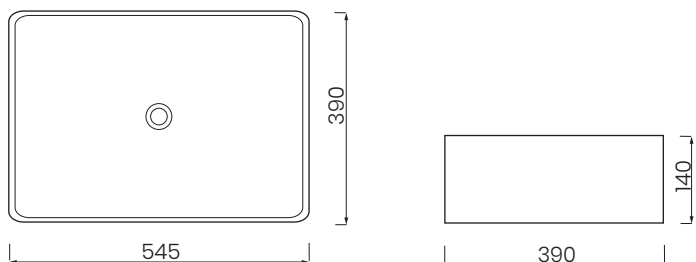

KISS 60 | SELE015

Kiss 60 umywalka nablutowa.

wymiary: 60x40 cm

kolor: biały połysk

* Sugerowany korek w kolorze ceramiki SELE011 lub w kolorze chrom
Hush-Lab Bowls nr katalogowy: HLBO004
* Sugerowany syfon Hush-Lab Bowls HLBO007

KISS 54 | SELE016

Kiss 54 umywalka nablutowa.

wymiary: 54x39 cm

kolor: biały matowy

* Sugerowany korek w kolorze ceramiki SELE011.09 lub w kolorze chrom
Hush-Lab Bowls nr katalogowy: HLBO004
* Sugerowany syfon Hush-Lab Bowls HLBO007