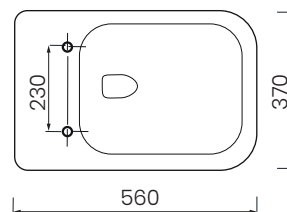

wymiary: 49x36 cm

kolor: biały połysk

rozstaw mocowań 18 cm

* Sugerowany stelaż podtynkowy Hush-Lab Flush112 nr katalogowy: HLSTWE001

LEO | SELE002

Leo Bidet wiszący.

wymiary: 49x36 cm

kolor: biały połysk

rozstaw mocowań 18 cm

* Sugerowany stelaż bidetowy Hush-Lab BidetBase112 nr katalogowy: HLSTWE021

RHINO | SELE003

Rhino WC wiszący Rimless z deską wolnoopadającą i mocowaniami.

wymiary: 56x37

kolor: biały połysk

rozstaw mocowań 18 cm

* Sugerowany stelaż podtynkowy Hush-Lab Flush112 nr katalogowy: HLSTWE001

RHINO | SELE004

Rhino Bidet wiszący.

wymiary: 56x37 cm

kolor: biały połysk

rozstaw mocowań 18 cm

* Sugerowany stelaż bidetowy Hush-Lab BidetBase112 nr katalogowy: HLSTWE021

EMPORIO 38 | SELE006

Emporio 38 umywalka nablutowa.

wymiary: Ø 38

kolor: biały połysk

* Sugerowany korek w kolorze ceramiki SELE011 lub w kolorze chrom Hush-Lab Bowls nr katalogowy: HLBO004

* Sugerowany syfon Hush-Lab Bowls HLBO007