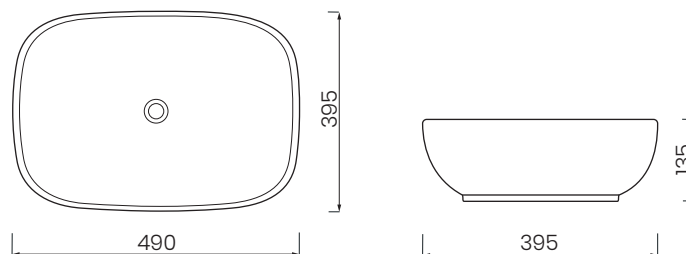

KISS 54 | SELE016

Kiss 54 umywalka nablutowa.

wymiary: 54x39 cm

kolor: biały matowy

* Sugerowany korek w kolorze ceramiki SELE011.09 lub w kolorze chrom
Hush-Lab Bowls nr katalogowy: HLBO004
* Sugerowany syfon Hush-Lab Bowls HLBO007

KISS 45 | SELE017

Kiss 45 Umywalka nablutowa.

wymiary: 45x27 cm

kolor: biały połysk

* Sugerowany korek w kolorze ceramiki SELE011 lub w kolorze chrom Hush-Lab Bowls nr katalogowy: HLBO004
 * Sugerowany syfon Hush-Lab Bowls HLBO007

SMILE 49 | SELE009

Smile 49 Umywalka nablutowa.

wymiary: 49x39 cm

kolor: biały połysk

* Sugerowany korek w kolorze ceramiki SELE011 lub w kolorze chrom Hush-Lab Bowls nr katalogowy: HLBO004
 * Sugerowany syfon Hush-Lab Bowls HLBO007