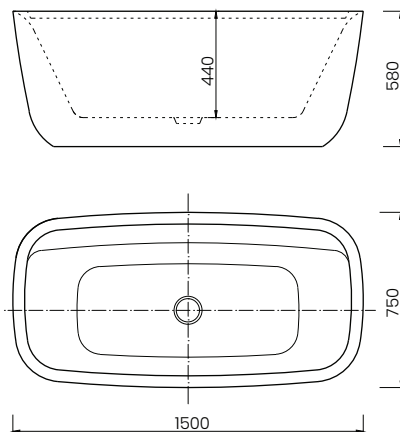

LYNX | SELE100

Wolnostojąca wanna prostokątna z przelewem i zestawem odpływowym w komplecie.

wymiar: 72x150 cm

kolor: biały połysk, materiał: akryl