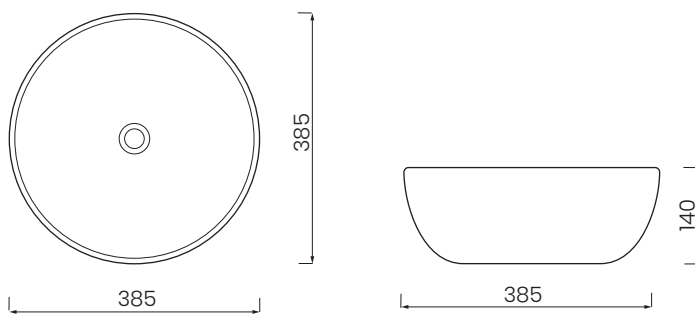

* Sugerowany korek w kolorze ceramiki SELE011.09 lub w kolorze chrom
Hush-Lab Bowls nr katalogowy: HLBO004

* Sugerowany syfon Hush-Lab Bowls HLBO007