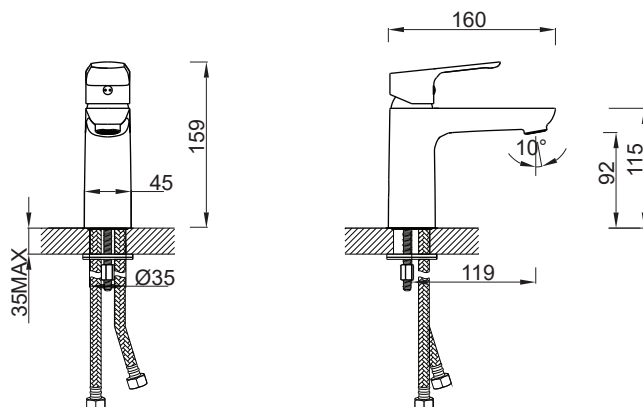

SELESTIO | SELE1010

Bateria umywalkowa jednouchwytywa.

kolor: chrom

SELESTIO | SELE1100

Bateria wannowo-prysznicowa ścienna.

kolor: chrom