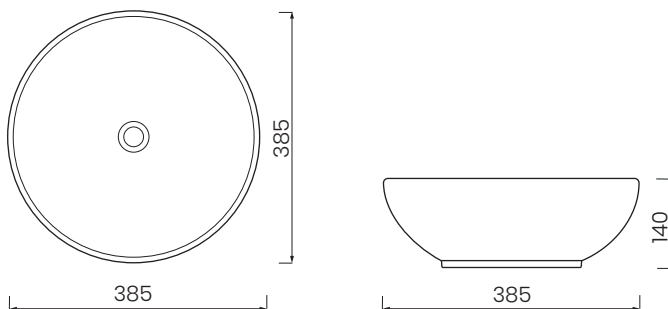

EMPORIO 38 | SELE006

Emporio 38 umywalka nablutowa.

wymiary: Ø 38

kolor: biały połysk

* Sugerowany korek w kolorze ceramiki SELE011 lub w kolorze chrom Hush-Lab Bowls nr katalogowy: HLBO004

* Sugerowany syfon Hush-Lab Bowls HLBO007

EMPORIO 38 | SELE006.08

Emporio 38 umywalka nablutowa.

wymiary: Ø 38

kolor: czarny matowy

* Sugerowany korek w kolorze ceramiki SELE011.08 lub w kolorze chrom Hush-Lab Bowls nr katalogowy: HLBO004

* Sugerowany syfon Hush-Lab Bowls HLBO007

EMPORIO 38 | SELE006.09

Emporio 38 umywalka nablutowa.

wymiary: Ø 38

kolor: biały matowy

* Sugerowany korek w kolorze ceramiki SELE011.09 lub w kolorze chrom Hush-Lab Bowls nr katalogowy: HLBO004

* Sugerowany syfon Hush-Lab Bowls HLBO007