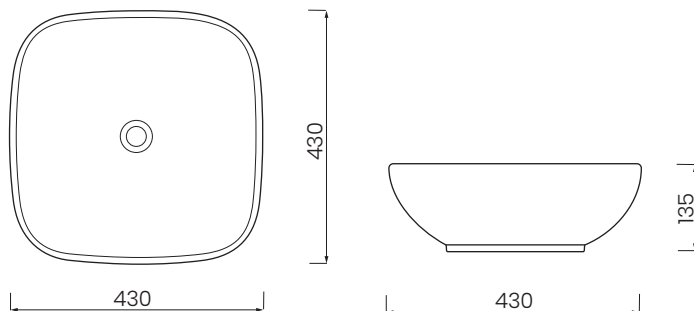

EMPORIO | SELE007.08

Emporio umywalka nablutowa.

wymiary: \varnothing 38.5

kolor: czarny matowy

* Sugerowany korek w kolorze ceramiki SELE011.08 lub w kolorze chrom
Hush-Lab Bowls nr katalogowy: HLBO004

* Sugerowany syfon Hush-Lab Bowls HLBO007

EMPORIO | SELE007.09

Emporio umywalka nablutowa.

wymiary: \varnothing 38.5

kolor: biały matowy

* Sugerowany korek w kolorze ceramiki SELE011.09 lub w kolorze chrom
Hush-Lab Bowls nr katalogowy: HLBO004

* Sugerowany syfon Hush-Lab Bowls HLBO007

EMPORIO 43 | SELE013

Emporio 43 umywalka nablutowa.

wymiary: 43x43 cm

kolor: biały połysk

* Sugerowany korek w kolorze ceramiki SELE011 lub w kolorze chrom
Hush-Lab Bowls nr katalogowy: HLBO004
* Sugerowany syfon Hush-Lab Bowls HLBO007

EMPORIO 48 | SELE014

Emporio 48 umywalka nablutowa.

wymiary: Ø 48

kolor: biały połysk

* Sugerowany korek w kolorze ceramiki SELE011 lub w kolorze chrom
Hush-Lab Bowls nr katalogowy: HLBO004
* Sugerowany syfon Hush-Lab Bowls HLBO007