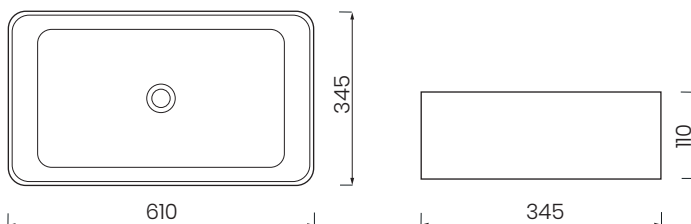

KISS 51 | SELE005

Kiss 51 Umywalka wisząca.

wymiary: 51x36 cm

kolor: biały połysk

* Sugerowany korek w kolorze ceramiki SELE011 lub w kolorze chrom
Hush-Lab Bowls nr katalogowy: HLBO004
* Sugerowany syfon Hush-Lab Bowls HLBO007

KISS 55 | SELE008

Kiss 55 Umywalka wisząca.

wymiary: 55x31 cm

kolor: biały połysk

* Sugerowany korek w kolorze ceramiki SELE011 lub w kolorze chrom
Hush-Lab Bowls nr katalogowy: HLBO004
* Sugerowany syfon Hush-Lab Bowls HLBO007

KISS 61 | SELE010

Kiss 61 umywalka nablutowa.

wymiary: 61x35 cm

kolor: biały połysk

* Sugerowany korek w kolorze ceramiki SELE011 lub w kolorze chrom Hush-Lab Bowls nr katalogowy: HLBO004
 * Sugerowany syfon Hush-Lab Bowls HLBO007