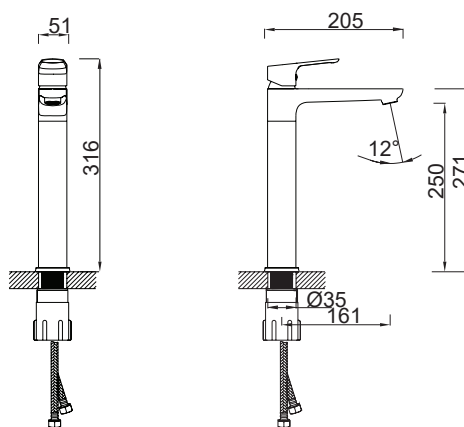

SELESTIO | SELE1710

Bateria umywalkowa jednouchwytowa wysoka.

kolor: chrom