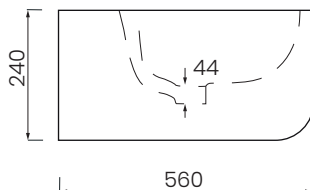

rozstaw mocowań 18 cm

* Sugerowany stelaż bidetowy Hush-Lab BidetBase112 nr katalogowy: HLSTWE021

RHINO | SELE003

Rhino WC wiszący Rimless z deską wolnoopadającą i mocowaniami.

wymiary: 56x37

kolor: biały połysk

rozstaw mocowań 18 cm

* Sugerowany stelaż podtynkowy Hush-Lab Flush112 nr katalogowy: HLSTWE001

RHINO | SELE004

Rhino Bidet wiszący.

wymiary: 56x37 cm

kolor: biały połysk

rozstaw mocowań 18 cm

* Sugerowany stelaż bidetowy Hush-Lab BidetBase112 nr katalogowy: HLSTWE021

EMPORIO 38 | SELE006

Emporio 38 umywalka nablutowa.

wymiary: Ø 38

kolor: biały połysk

* Sugerowany korek w kolorze ceramiki SELE011 lub w kolorze chrom Hush-Lab Bowls nr katalogowy: HLBO004

* Sugerowany syfon Hush-Lab Bowls HLBO007