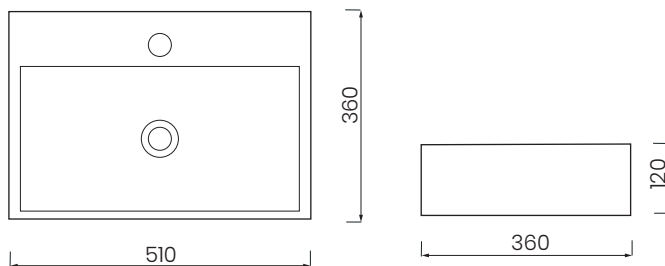

EMPORIO 48 | SELE014

Emporio 48 umywalka nablutowa.

wymiary: Ø 48

kolor: biały połysk

* Sugerowany korek w kolorze ceramiki SELE011 lub w kolorze chrom
Hush-Lab Bowls nr katalogowy: HLBO004
* Sugerowany syfon Hush-Lab Bowls HLBO007

KISS 51 | SELE005

Kiss 51 Umywalka wisząca.

wymiary: 51x36 cm

kolor: biały połysk

* Sugerowany korek w kolorze ceramiki SELE011 lub w kolorze chrom
Hush-Lab Bowls nr katalogowy: HLBO004
* Sugerowany syfon Hush-Lab Bowls HLBO007