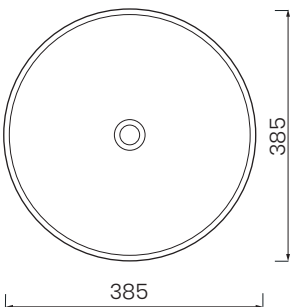

rozstaw mocowań 18 cm

* Sugerowany stelaż bidetowy Hush-Lab BidetBase112 nr katalogowy: HLSTWE021

RHINO | SELE003

Rhino WC wiszący Rimless z deską wolnoopadającą i mocowaniami.

wymiary: 56x37

kolor: biały połysk

rozstaw mocowań 18 cm

* Sugerowany stelaż podtynkowy Hush-Lab Flush112 nr katalogowy: HLSTWE001

RHINO | SELE004

Rhino Bidet wiszący.

wymiary: 56x37 cm

kolor: biały połysk

rozstaw mocowań 18 cm

* Sugerowany stelaż bidetowy Hush-Lab BidetBase112 nr katalogowy: HLSTWE021

EMPORIO 38 | SELE006

Emporio 38 umywalka nablutowa.

wymiary: Ø 38

kolor: biały połysk

* Sugerowany korek w kolorze ceramiki SELE011 lub w kolorze chrom Hush-Lab Bowls nr katalogowy: HLBO004

* Sugerowany syfon Hush-Lab Bowls HLBO007

EMPORIO 38 | SELE006.08

Emporio 38 umywalka nablutowa.

wymiary: Ø 38

kolor: czarny matowy

* Sugerowany korek w kolorze ceramiki SELE011.08 lub w kolorze chrom Hush-Lab Bowls nr katalogowy: HLBO004

* Sugerowany syfon Hush-Lab Bowls HLBO007