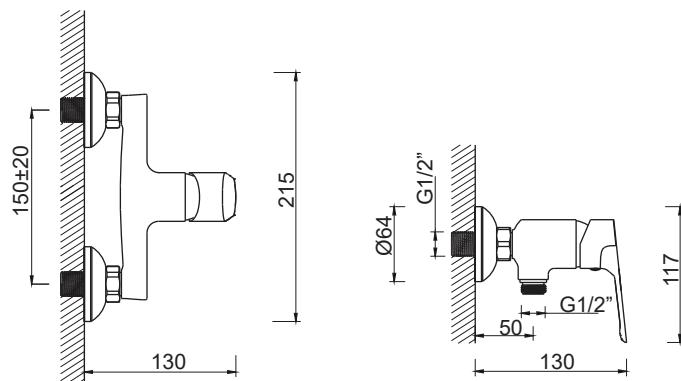

SELESTIO | SELE1220

Bateria prysznicowa ścienna.

kolor: chrom