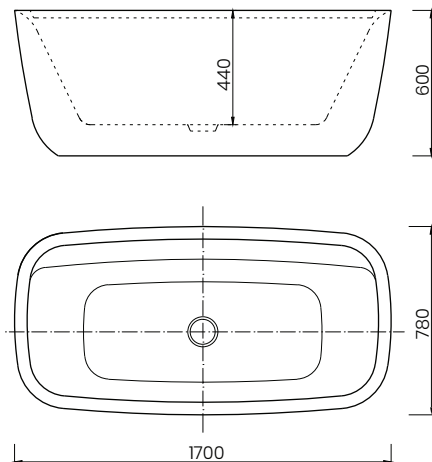

LYNX | SELE102

Wolnostojąca wanna prostokątna z przelewem i zestawem odpływowym w komplecie.

wymiar: 78x170 cm

kolor: biały połysk, materiał: akryl