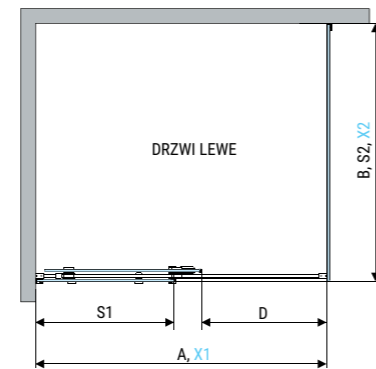

DRZWI PRZESUWNE + ŚCIANKA BOCZNA