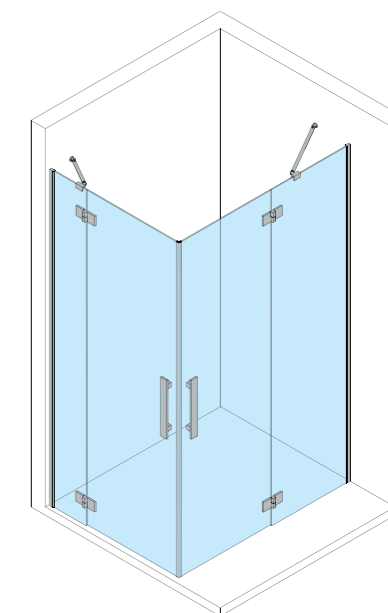

KOLOR OKUĆ:

- CHROM
- CZARNY
- BIAŁY

RODZAJ SZKŁA:

- QUICK CLEAN
- ACC