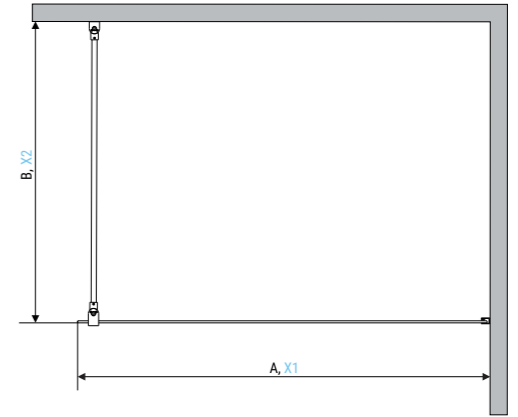

rozmiar (cm)	wysokość (cm)	cena (netto)
80	200	1200 zł
90	200	1230 zł

KOLOR OKUĆ:

■ CHROM

RODZAJ SZKŁA:

■ QUICK CLEAN

WYMIARY MONTAŻOWE

KABINA WALK-IN KABINA WALK-IN LOFT

Wzór 1