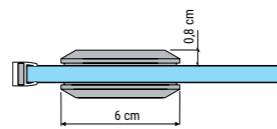

DRZWI PRZESUWNE + ŚCIANKA BOCZNA

uchwyt SOLE