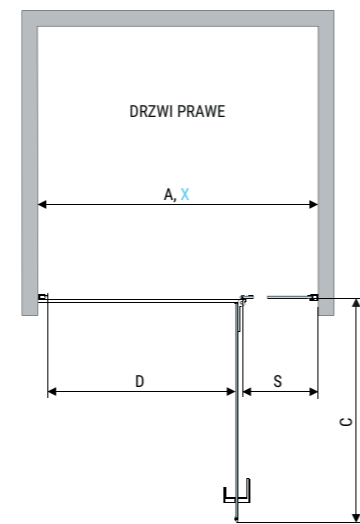

A (cm)	H (cm)	X (cm)	C (cm)	S (cm)	D (cm)
80	200	79,5-81,5	64	15,6-16,8	60
90	200	89,5-91,5	64	25,6-26,8	60
100	200	99,5-101,5	64	35,6-36,8	60
110	200	109,5-111,5	64	45,6-46,8	60
120	200	119,5-121,5	64	55,6-56,8	60

Dostępna dla kolekcji CONDO, VA BENE, DOLCE, INCONTRO.