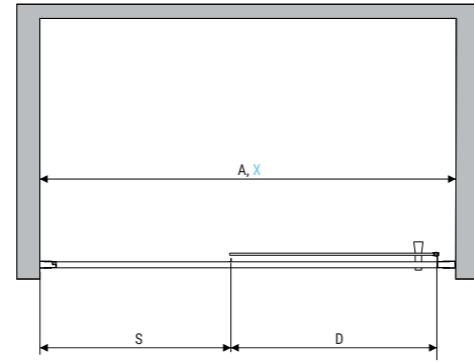

DRZWI PRZESUWNE DO WNĘKI NA RAMIE

DRZWI PRZESUWNE DO WNĘKI

A (cm)	H (cm)	X (cm)	S (cm)	D (cm)
100	200	95,5-99,5	43-45	41,5
110	200	105,5-109,5	48-50	46,5
120	200	115,5-119,5	53-55	51,5
130	200	125,5-129,5	58-60	56,5
140	200	135,5-139,5	63-65	61,5
150	200	145,5-149,5	68-70	66,5
160	200	155,5-159,5	73-75	71,5

Dostępna dla kolekcji ENIGMA.