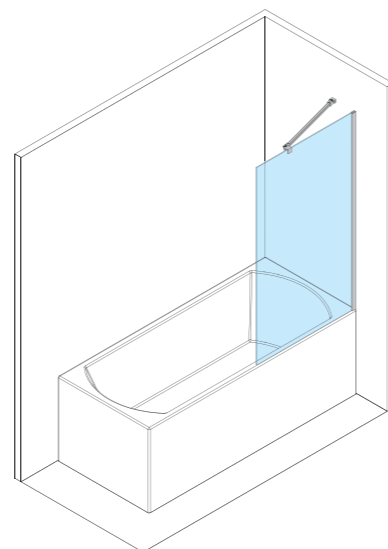

SALSA PARAWAN NAWANNOWY JEDNOSKRZYDŁOWY STAŁY

Jednoskrzydłowy parawan nawannowy stały to nieruchoma nadstawka na wannę montowana do ściany na solidnym profilu i wzmocniana bezpiecznym wspornikiem. Skrzydło z hartowanego szkła uniemożliwia poruszanie nim do wewnątrz i na zewnątrz, gwarantując stabilną ochronę przed wylewaniem się wody na podłogę łazienki. Parawan SALSA występuje w pięciu szerokościach.

rozmiar (cm)	wysokość (cm)	kolor	cena¹ (netto)
70	150	chrom	1120 zł
70	150	czarny	1181 zł
70	150	biały	1181 zł
80	150	chrom	1243 zł
80	150	czarny	1305 zł
80	150	biały	1305 zł
90	150	chrom	1367 zł
90	150	czarny	1429 zł
90	150	biały	1429 zł
100	150	chrom	1429 zł
100	150	czarny	1495 zł
100	150	biały	1495 zł

¹ Dopłata za szkło ACC.

KOLOR OKUĆ:

- CHROM
- CZARNY
- BIAŁY

RODZAJ SZKŁA:

- QUICK CLEAN
- ACC

KOLEKCJA SOLE