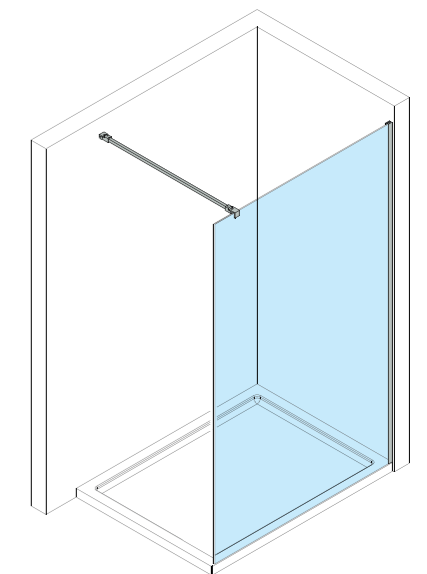

KOLOR OKUĆ:

- CZARNY
- BIAŁY

RODZAJ SZKŁA:

- QUICK CLEAN