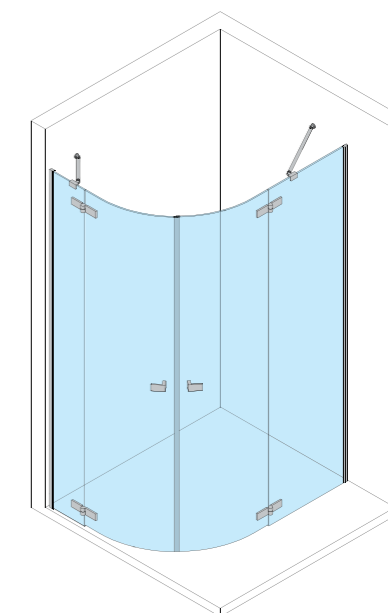

KOLOR OKUĆ:

- CHROM
- CZARNY
- BIAŁY

RODZAJ SZKŁA:

- QUICK CLEAN
- ACC