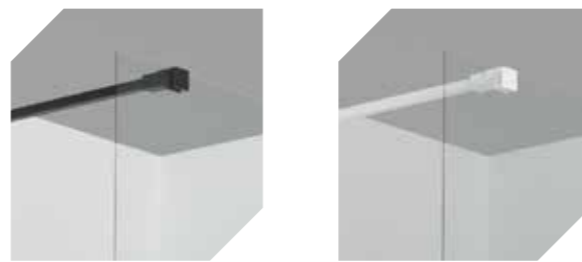

Kabiny Selestio montowane są do ścian łazienki za pomocą zestawu profili aluminiowych oraz przyściennych klamr. Takie rozwiązanie umożliwia zniwelowanie krzywizny ścian i perfekcyjne zamontowanie kabiny.

Gwarancja producenta 5 lat

KOLEKCJA MONDO

MONDO WALK-IN

Kabina prysznicowa typu walk-in ze szkła o grubości 8 mm. Rozwiązanie dla osób ceniących w łazience jakość i surowy design. Szklana tafla mocowana jest do ściany za pomocą profilu dostępnego w trzech kolorach: białym, czarnym i srebrnym (chrom). Dodatkowe zabezpieczenie stanowi solidny stabilizator łączący szkło hartowane ze ścianą. Kabinę prysznicową można kupić w wymiarach od 80 do 140 cm. Prosta hartowana szyba z łatwością wkomponuje się w każdy styl łazienki.