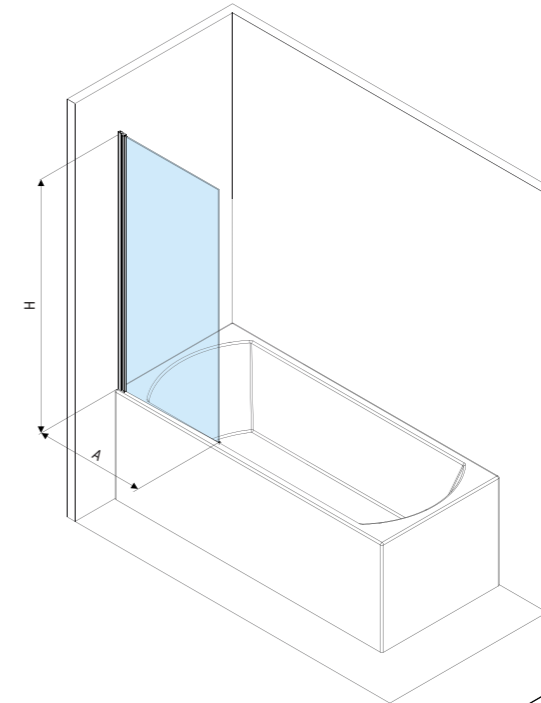

PARAWAN JEDNOSKRZYDŁOWY DWUSKRZYDŁOWY | JEDNOSKRZYDŁOWY STAŁY

PARAWAN JEDNOSKRZYDŁOWY

A (cm)	H (cm)
68,5-70	150
78,5-80	150
88,5-90	150

Dostępna dla kolekcji SALSA.

PARAWAN JEDNOSKRZYDŁOWY STAŁY

A (cm)	H (cm)
68,5-70	150
78,5-80	150
88,5-90	150
98,5-100	150

Dostępna dla kolekcji SALSA.