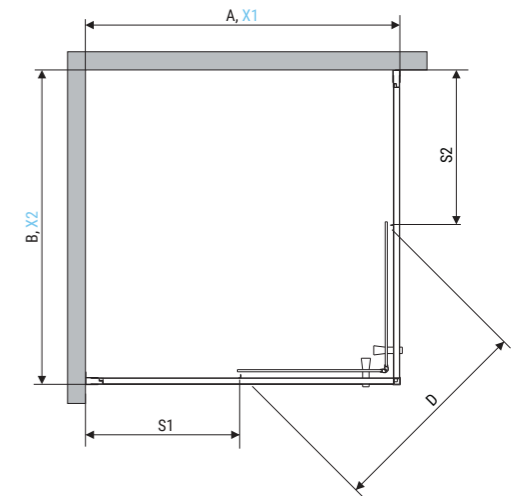

A (cm)	B (cm)	H (cm)	X1 (cm)	X2 (cm)	S1 (cm)	S2 (cm)	D (cm)
80	80	200	77,5-79,5	77,5-79,5	23,5-25,5	23,5-25,5	56
90	90	200	87,5-89,5	87,5-89,5	33,5-35,5	33,5-35,5	56

Dostępna dla kolekcji ENIGMA.

KABINA NAROŻNA KWADRATOWA NA RAMIE + DRZWI PRZESUWNE