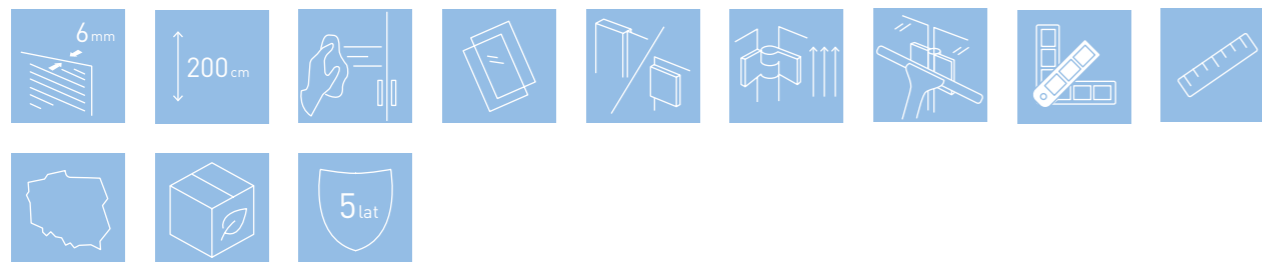

³ Dopłata za warianty kolorystyczne okuć: biały, czarny.

KOLOR OKUĆ:

- CHROM
- CZARNY
- BIAŁY

RODZAJ SZKŁA:

- QUICK CLEAN
- ACC

INCONTRO KABINA PÓŁOKRĄGŁA ASYMETRYCZNA

Asymetryczna kabina prysznicowa INCONTRO posiada wszystkie cechy nowoczesnych kabin. Jej konstrukcja składa się z trwałego szkła hartowanego osadzonego w solidnych metalowych elementach mocujących. Chromowany, odlewany z jednego kawałka metalu uchwyt do otwierania drzwi przykuwa wzrok i jest bardzo praktyczny – może też służyć za podręczny wieszak na ręcznik. Ponadczasowy design w połączeniu z solidnym wykonaniem sprawiają, że kabina INCONTRO to inwestycja na długie lata.