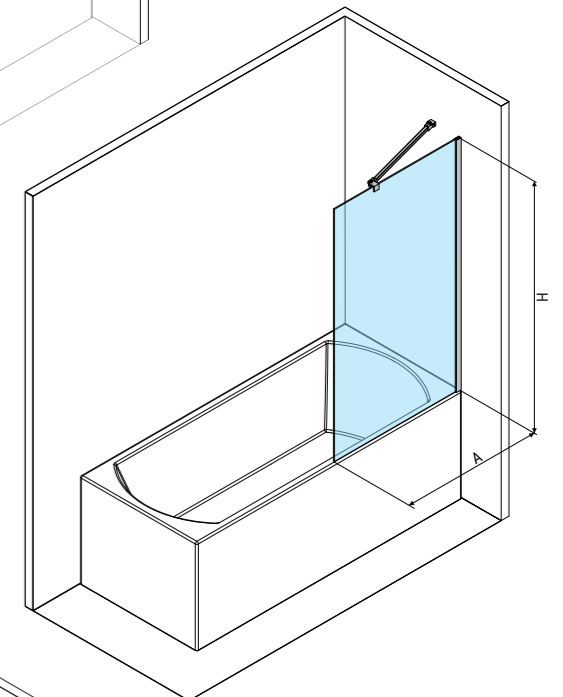

PARAWAN DWUSKRZYDŁOWY