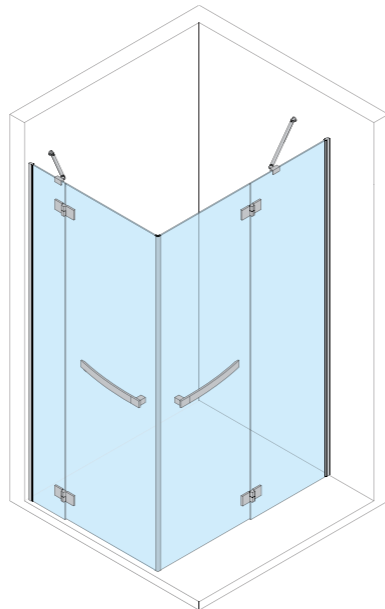

KOLOR OKUĆ:

- CHROM
- CZARNY
- BIAŁY

RODZAJ SZKŁA:

- QUICK CLEAN
- ACC

¹ Dopłata za szkło ACC.

² Kabina na wymiar szkła Quick Clean – dopłata 25%, kabina na wymiar szkła ACC – dopłata 35%.

³ Dopłata za warianty kolorystyczne okuć: biały, czarny.