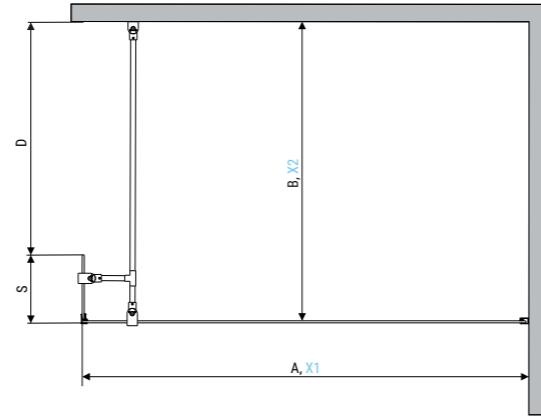

KABINA WALK-IN + ŚCIANKA

KABINA WALK-IN + ŚCIANKA