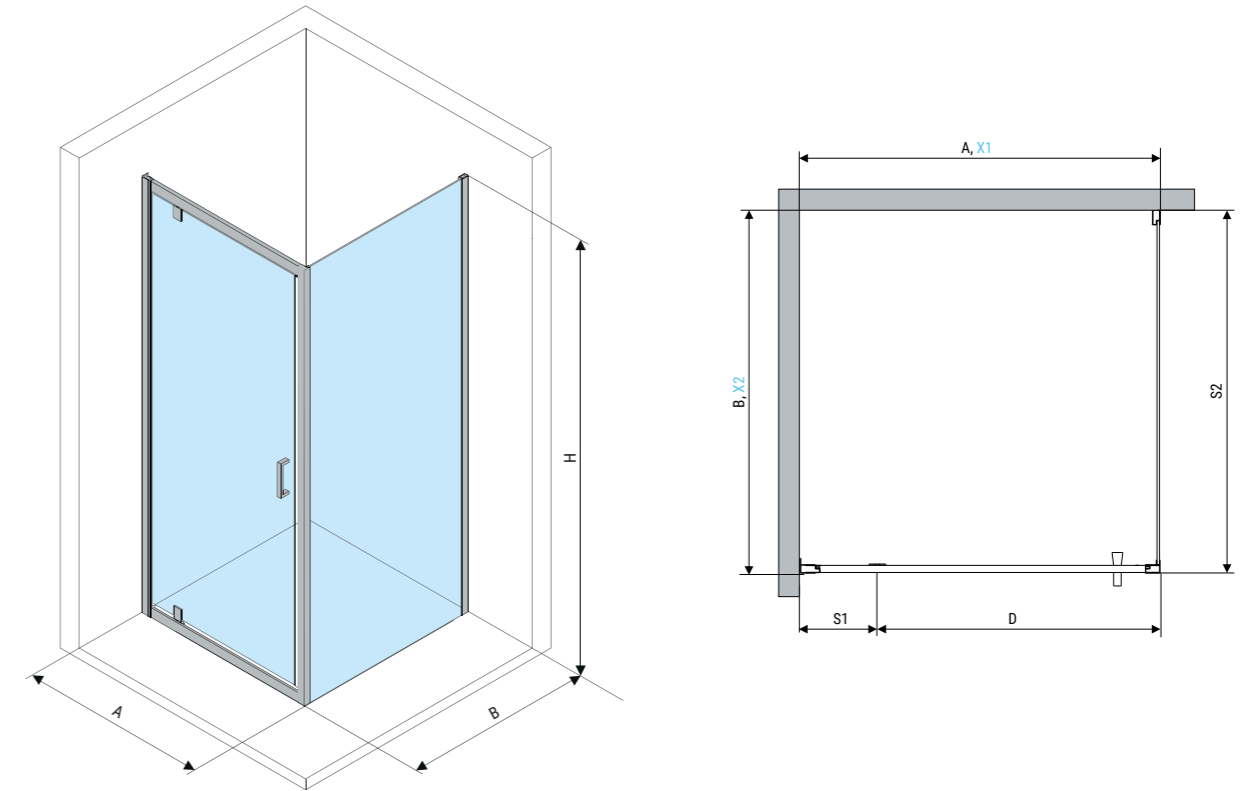

DRZWI UCHYLNE + ŚCIANKA BOCZNA

DRZWI UCHYLNE + ŚCIANKA BOCZNA

A (cm)	B (cm)	H (cm)	X1 (cm)	X2 (cm)	C (cm)	D (cm)
80	80	200	75,5-79,5	77,5-79,5	18	62
80	90	200	85,5-89,5	87,5-89,5	18	62
90	80	200	75,5-79,5	77,5-79,5	18	72
90	90	200	85,5-89,5	87,5-89,5	18	72

Dostępna dla kolekcji ENIGMA.