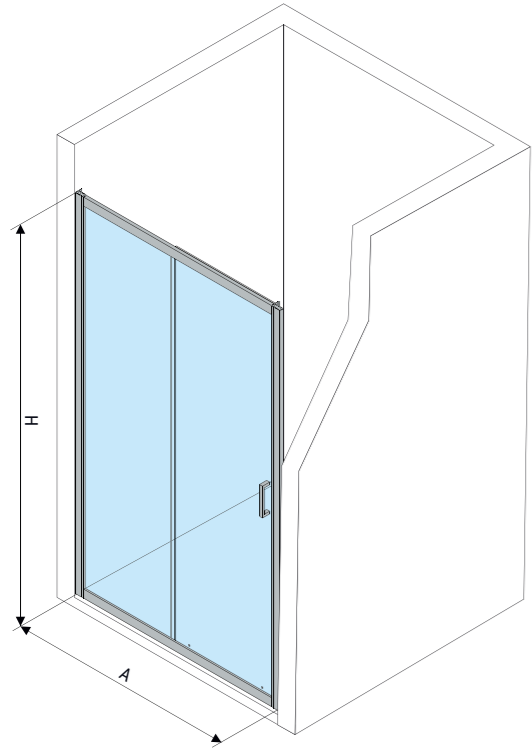

DRZWI PRZESUWNE DO WNĘKI NA RAMIE

DRZWI PRZESUWNE DO WNĘKI

A (cm)	H (cm)	X (cm)	S (cm)	D (cm)
100	200	95,5-99,5	43-45	41,5
110	200	105,5-109,5	48-50	46,5
120	200	115,5-119,5	53-55	51,5
130	200	125,5-129,5	58-60	56,5
140	200	135,5-139,5	63-65	61,5
150	200	145,5-149,5	68-70	66,5
160	200	155,5-159,5	73-75	71,5

Dostępna dla kolekcji ENIGMA.