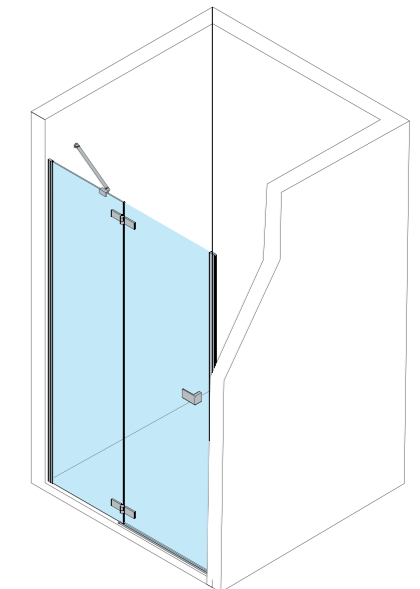

KOLOR OKUĆ:

- CHROM
- CZARNY
- BIAŁY

RODZAJ SZKŁA:

- QUICK CLEAN
- ACC