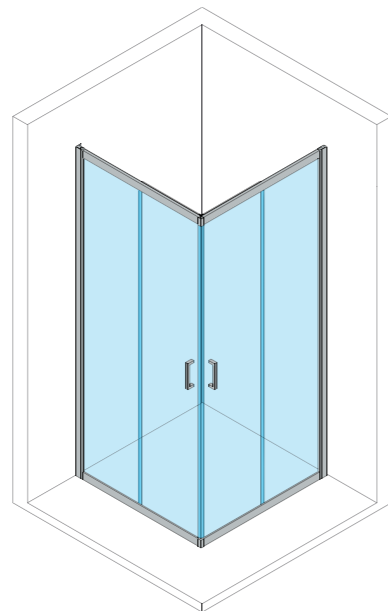

KOLOR OKUĆ:

CHROM

RODZAJ SZKŁA:

QUICK CLEAN