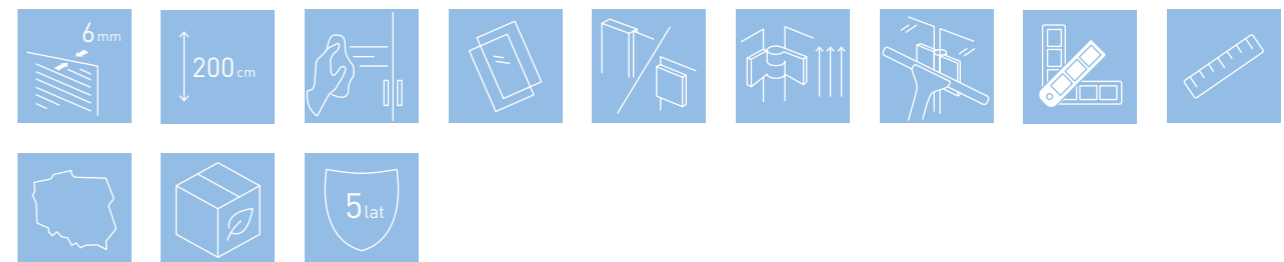

MONDO WALK-IN + ŚCIANKA

MONDO Plus to kabina prysznicowa typu *walk-in* z hartowanego szkła o grubości 8 mm, wzbogacona o dodatkową ściankę chroniącą przed wydostawaniem się kropli wody z kabiny. Dodatkowe 30 centymetrów szkła zamocowano do szyby głównej za pomocą monolitycznego profilu w kształcie litery L. *Walk-in* dostępny jest w trzech wersjach kolorystycznych: białej, czarnej i srebrnej (chrom). Wymiary kabiny mieszczą się w zakresie od 80 do 140 cm (wysokość wynosi 200 cm).

rozmiar (cm)	ścianka boczna (cm)	wysokość (cm)	kolor	cena^{1,2} (netto)
80	30	200	chrom	2900 zł
80	30	200	czarny	3000 zł
80	30	200	biały	3000 zł
90	30	200	chrom	3000 zł
90	30	200	czarny	3100 zł
90	30	200	biały	3100 zł
100	30	200	chrom	3300 zł
100	30	200	czarny	3400 zł
100	30	200	biały	3400 zł
110	30	200	chrom	3400 zł
110	30	200	czarny	3500 zł
110	30	200	biały	3500 zł
120	30	200	chrom	3500 zł
120	30	200	czarny	3600 zł
120	30	200	biały	3600 zł
130	30	200	chrom	3600 zł
130	30	200	czarny	3700 zł
130	30	200	biały	3700 zł
140	30	200	chrom	3700 zł
140	30	200	czarny	3800 zł
140	30	200	biały	3800 zł

KOLOR OKUĆ:

- CHROM
- CZARNY
- BIAŁY

RODZAJ SZKŁA:

- QUICK CLEAN
- ACC

¹ Doplata za szkło ACC.

² Kabina na wymiar szkło Quick Clean – dopłata 25%, kabina na wymiar szkło ACC – dopłata 35%.

KOLEKCJA
CONDO

Projekt wnętrza: Natalia Robaszkiewicz, Boske Art