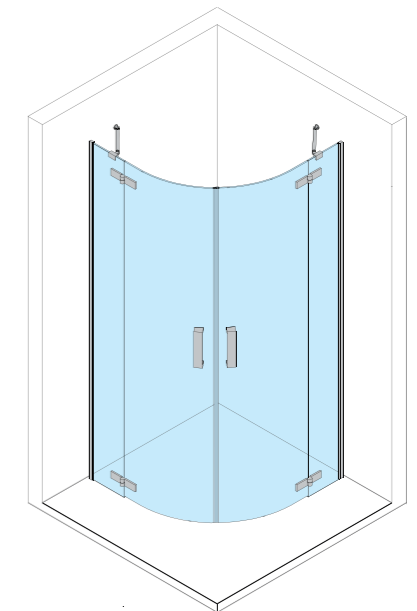

KOLOR OKUĆ:

■ CHROM
■ CZARNY
□ BIAŁY

RODZAJ SZKŁA:

■ QUICK CLEAN
■ ACC