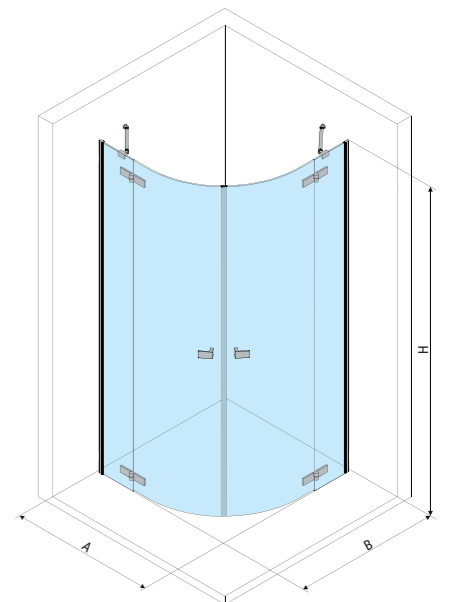

Dostępna dla kolekcji CONDO, VA BENE, DOLCE, INCONTRO.
Rozmiar 80 cm niedostępny w kolekcjach CONDO, VA BENE.

KABINA PÓŁOKRĄGŁA PROFILOWA

A (cm)	B (cm)	H (cm)	X1 (cm)	X2 (cm)	C (cm)	S1 (cm)	S2 (cm)	D (cm)
80	80	200	77,6-78,8	77,6-78,8	52	15,6-16,8	15,6-16,8	88
90	90	200	87,6-88,8	87,6-88,8	52	25,6-26,8	25,6-26,8	88
100	100	200	97,6-98,8	98,6-98,8	52	35,6-36,8	35,6-36,8	88

Dostępna dla kolekcji CONDO, VA BENE, DOLCE, INCONTRO.

KABINA PÓŁOKRĄGŁA ASYMETRYCZNA PROFILOWA

A (cm)	B (cm)	H (cm)	X1 (cm)	X2 (cm)	C1 (cm)	C2 (cm)	S1 (cm)	S2 (cm)	D (cm)
80	90	200	77,6-78,8	87,6-88,8	52	52	15,6-17,8	25,6-26,8	88
80	100	200	77,6-78,8	97,6-98,8	52	52	15,6-17,8	35,6-36,8	88
80	110	200	77,6-78,8	107,6-108,8	52	52	15,6-17,8	45,6-46,8	88
80	120	200	77,6-78,8	117,6-118,8	52	52	15,6-17,8	55,6-56,8	88
90	100	200	87,6-88,8	97,6-98,8	52	52	25,6-26,8	35,6-36,8	88
90	110	200	87,6-88,8	107,6-108,8	52	52	25,6-26,8	45,6-46,8	88
90	120	200	87,6-88,8	117,6-118,8	52	52	25,6-26,8	55,6-56,8	88
100	110	200	97,6-98,8	107,6-108,8	52	52	35,6-36,8	45,6-46,8	88
100	120	200	97,6-98,8	117,6-118,8	52	52	35,6-36,8	55,6-56,8	88
100	120	200	107,6-108,8	117,6-118,8	52	52	45,6-46,8	55,6-56,8	88

Dostępna dla kolekcji CONDO, VA BENE, DOLCE, INCONTRO.