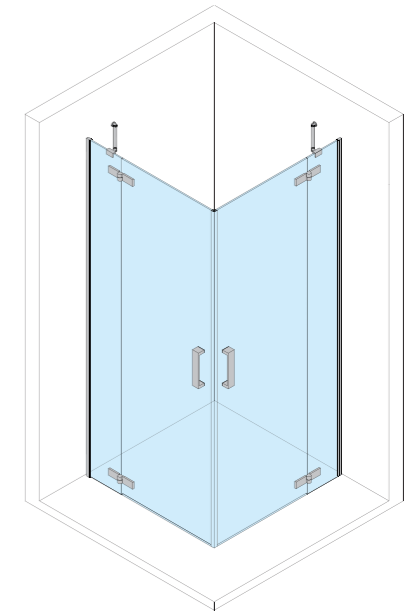

KOLOR OKUĆ:

- CHROM
- CZARNY
- BIAŁY

RODZAJ SZKŁA:

- QUICK CLEAN
- ACC