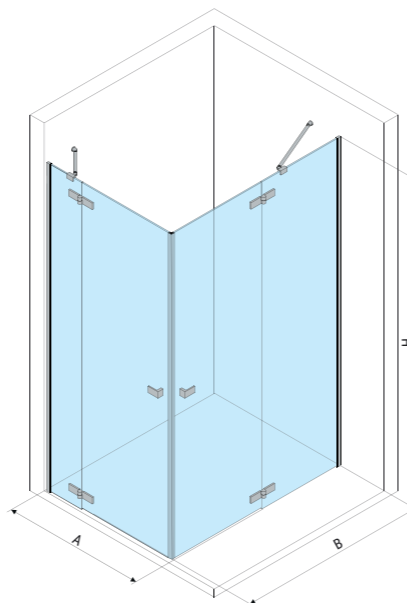

Dostępna dla kolekcji CONDO, VA BENE, DOLCE, INCONTRO.
Rozmiar 80 cm niedostępny w kolekcjach CONDO, VA BENE.

KABINA NAROŻNA PROFILOWA

A (cm)	B (cm)	H (cm)	X1 (cm)	X2 (cm)	C1 (cm)	C2 (cm)	S1 (cm)	S2 (cm)	D (cm)
80	80	200	77,6-78,8	77,6-78,8	64	64	15,6-16,8	15,6-16,8	88
80	90	200	87,6-88,8	87,6-88,8	64	64	25,6-26,8	25,6-26,8	88
90	100	200	97,6-98,8	98,6-98,8	64	64	35,6-36,8	35,6-36,8	88

Dostępna dla kolekcji CONDO, VA BENE, DOLCE, INCONTRO.

KABINA NAROŻNA ASYMETRYCZNA PROFILOWA

A (cm)	B (cm)	H (cm)	X1 (cm)	X2 (cm)	C1 (cm)	C2 (cm)	S1 (cm)	S2 (cm)	D (cm)
80	90	200	77,6-78,8	87,6-88,8	64	64	15,6-16,8	25,6-26,8	88
80	100	200	77,6-78,8	97,6-98,8	64	64	15,6-16,8	35,6-36,8	88
80	110	200	77,6-78,8	107,6-108,8	64	64	15,6-16,8	45,6-46,8	88
80	120	200	77,6-78,8	117,6-118,8	64	64	15,6-16,8	55,6-56,8	88
90	100	200	87,6-88,8	97,6-98,8	64	64	25,6-26,8	35,6-36,8	88
90	110	200	87,6-88,8	107,6-108,8	64	64	25,6-26,8	45,6-46,8	88
90	120	200	87,6-88,8	117,6-118,8	64	64	25,6-26,8	55,6-56,8	88
100	110	200	97,6-98,8	107,6-108,8	64	64	35,6-36,8	45,6-46,8	88
100	120	200	97,6-98,8	117,6-118,8	64	64	35,6-36,8	55,6-56,8	88
110	120	200	107,6-108,8	117,6-118,8	64	64	45,6-46,8	55,6-56,8	88

Dostępna dla kolekcji CONDO, VA BENE, DOLCE, INCONTRO.

DRZWI UCHYLNE + ŚCIANKA BOCZNA PROFILOWA

A (cm)	B (cm)	H (cm)	X1 (cm)	X2 (cm)	C (cm)	S1 (cm)	S2 (cm)	D (cm)
80	80	200	77,6-78,8	77,6-78,8	64	15,6-16,8	77,6-78,8	60
80	90	200	77,6-78,8	87,6-88,8	64	15,6-16,8	87,6-88,8	60
80	100	200	77,6-78,8	97,6-98,8	64	15,6-16,8	97,6-98,8	60
80	110	200	77,6-78,8	107,6-108,8	64	15,6-16,8	107,6-108,8	60
80	120	200	77,6-78,8	117,6-118,8	64	15,6-16,8	117,6-118,8	60
90	80	200	87,6-88,8	77,6-78,8	64	25,6-26,8	77,6-78,8	60
90	90	200	87,6-88,8	87,6-88,8	64	25,6-26,8	87,6-88,8	60
90	100	200	87,6-88,8	97,6-98,8	64	25,6-26,8	97,6-98,8	60
90	110	200	87,6-88,8	107,6-108,8	64	25,6-26,8	107,6-108,8	60
90	120	200	87,6-88,8	117,6-118,8	64	25,6-26,8	117,6-118,8	60
100	80	200	97,6-98,8	77,6-78,8	64	35,6-36,8	77,6-78,8	60
100	90	200	97,6-98,8	87,6-88,8	64	35,6-36,8	87,6-88,8	60
100	100	200	97,6-98,8	97,6-98,8	64	35,6-36,8	97,6-98,8	60
100	110	200	97,6-98,8	107,6-108,8	64	35,6-36,8	107,6-108,8	60
100	120	200	97,6-98,8	117,6-118,8	64	35,6-36,8	117,6-118,8	60
110	80	200	107,6-108,8	77,6-78,8	64	45,6-46,8	77,6-78,8	60
110	90	200	107,6-108,8	87,6-88,8	64	45,6-46,8	87,6-88,8	60
110	100	200	107,6-108,8	97,6-98,8	64	45,6-46,8	97,6-98,8	60
110	110	200	107,6-108,8	107,6-108,8	64	45,6-46,8	107,6-108,8	60
110	120	200	107,6-108,8	117,6-118,8	64	45,6-46,8	117,6-118,8	60
120	80	200	117,6-118,8	77,6-78,8	64	55,6-56,8	77,6-78,8	60
120	90	200	117,6-118,8	87,6-88,8	64	55,6-56,8	87,6-88,8	60
120	100	200	117,6-118,8	97,6-98,8	64	55,6-56,8	97,6-98,8	60
120	110	200	117,6-118,8	107,6-108,8	64	55,6-56,8	107,6-108,8	60
120	120	200	117,6-118,8	117,6-118,8	64	55,6-56,8	117,6-118,8	60

Dostępna dla kolekcji CONDO, VA BENE, DOLCE, INCONTRO.
Wymiary uchwytów dla kolekcji CONDO, VA BENE, DOLCE, INCONTRO na stronie 62.

DRZWI UCHYLNE + ŚCIANKA BOCZNA KLAMROWA