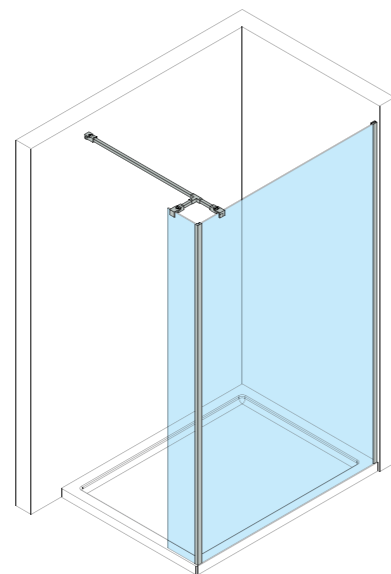

KOLOR OKUĆ:

-  CZARNY
-  BIAŁY

RODZAJ SZKŁA:

-  QUICK CLEAN

MONDO WALK-IN + ŚCIANKA

MONDO Plus to kabina prysznicowa typu *walk-in* z hartowanego szkła o grubości 8 mm, wzbogacona o dodatkową ściankę chroniącą przed wydostawaniem się kropli wody z kabiny. Dodatkowe 30 centymetrów szkła zamocowano do szyby głównej za pomocą monolitycznego profilu w kształcie litery L. *Walk-in* dostępny jest w trzech wersjach kolorystycznych: białej, czarnej i srebrnej (chrom). Wymiary kabiny mieszczą się w zakresie od 80 do 140 cm (wysokość wynosi 200 cm).

rozmiar (cm)	ścianka boczna (cm)	wysokość (cm)	kolor	cena ^{1,2} (netto)
80	30	200	chrom	2900 zł
80	30	200	czarny	3000 zł
80	30	200	biały	3000 zł
90	30	200	chrom	3000 zł
90	30	200	czarny	3100 zł
90	30	200	biały	3100 zł
100	30	200	chrom	3300 zł
100	30	200	czarny	3400 zł
100	30	200	biały	3400 zł
110	30	200	chrom	3400 zł
110	30	200	czarny	3500 zł
110	30	200	biały	3500 zł
120	30	200	chrom	3500 zł
120	30	200	czarny	3600 zł
120	30	200	biały	3600 zł
130	30	200	chrom	3600 zł
130	30	200	czarny	3700 zł
130	30	200	biały	3700 zł
140	30	200	chrom	3700 zł
140	30	200	czarny	3800 zł
140	30	200	biały	3800 zł