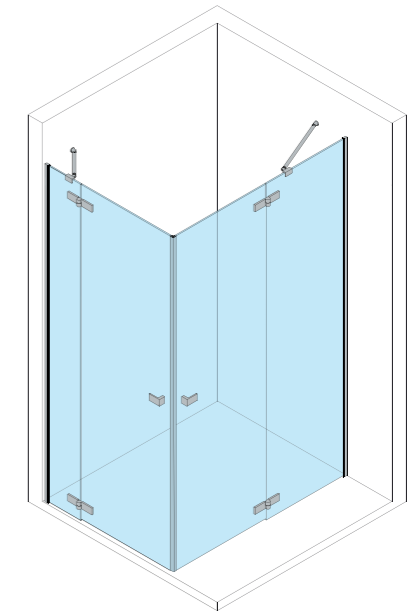

KOLOR OKUĆ:

- CHROM
- CZARNY
- BIAŁY

RODZAJ SZKŁA:

- QUICK CLEAN
- ACC