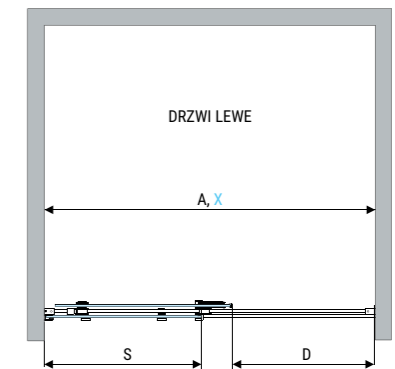

Dostępna dla kolekcji SALSA.

DRZWI PRZESUWNE + ŚCIANKA BOCZNA

uchwyt SOLE

DRZWI PRZESUWNE DO NISZY

uchwyt SOLE

DRZWI PRZESUWNE + ŚCIANKA BOCZNA PROFILOWA

A (cm)	B (cm)	H (cm)	X1 (cm)	X2 (cm)	S1 (cm)	S2 (cm)	D (cm)
120	90	200	118,6-119,8	88,6-89,8	57,6-58,8	88,6-89,8	54
120	100	200	118,6-119,8	98,6-99,8	57,6-58,8	98,6-99,8	54
130	90	200	128,6-129,8	88,6-89,8	62,6-63,8	88,6-89,8	59
130	100	200	128,6-129,8	98,6-99,8	62,6-63,8	98,6-99,8	59
140	90	200	138,6-139,8	88,6-89,8	67,6-68,8	88,6-89,8	64
140	100	200	138,6-139,8	98,6-99,8	67,6-68,8	98,6-99,8	64