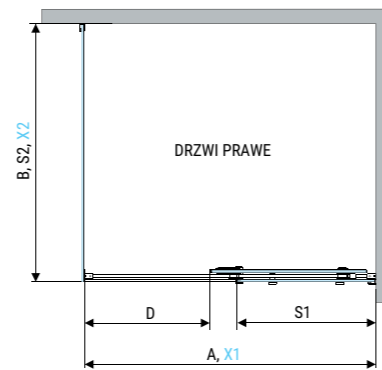

DRZWI PRZESUWNE + ŚCIANKA BOCZNA