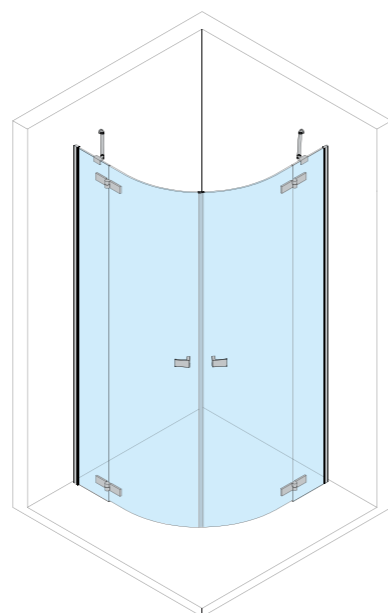

KOLOR OKUĆ:

- CHROM
- CZARNY
- BIAŁY

RODZAJ SZKŁA:

- QUICK CLEAN
- ACC