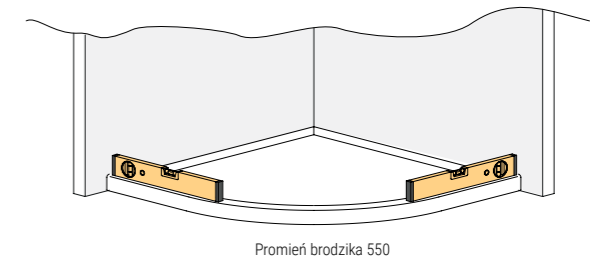

INFORMACJE O POMIARACH I SPOSOBY MONTAŻU KABIN PRYSZNICOWYCH

INFORMACJE O POMIARACH

UWAGA: pomiarów należy dokonywać po położeniu wszystkich płytek.

Przed dokonaniem pomiaru:

1. Sprawdź wy poziomowanie brodzika lub posadzki.
2. Upewnij się, czy ściany są proste i trzymają pion. W zależności od modelu kabiny istnieje możliwość niwelacji odchylenia od pionu. Wartość tego odchylenia można odczytać w tabelce przy rysunku technicznym.
3. Skontroluj, czy w narożniku jest zachowany kąt prosty (w przypadku kabin narożnych).
4. Zwróć uwagę, czy w miejscach nawierceń nie przebiegają rury lub przewody elektryczne.

ZASADY WYKONYWANIA POMIARÓW

Montaż kabiny prysznicowej w narożniku dla kabiny kwadratowej lub półokrągłej (rysunki 1 i 2):

1. Zmierz szerokość z lewej i prawej strony od wypłytkowanej ściany do zewnętrznego rantu brodzika.
2. Sprawdź, czy ściany są w pionie.
3. Skontroluj poziom brodzika lub posadzki.

Montaż drzwi wewnętrznych (rysunek 3):

1. Zmierz wnękę na trzech wysokościach: na dole, na środku i na górze.
2. Sprawdź pion ścian i zapisz wartości odchyżeń.
3. Skontroluj poziom brodzika lub posadzki.

Należy pamiętać, że wymiar montażowy kabiny jest mniejszy niż rozmiar standardowy, jaki podawany jest w nazwie wyrobu. Przesunięcie szyb kabiny do wewnątrz brodzika jest konieczne, by zapewnić szczelność kabiny. Dokładne wymiary montażowe każdej kabiny Silestio znajdują się w tabeli przy rysunku technicznym wyrobu na kartach technicznych wewnątrz katalogu.