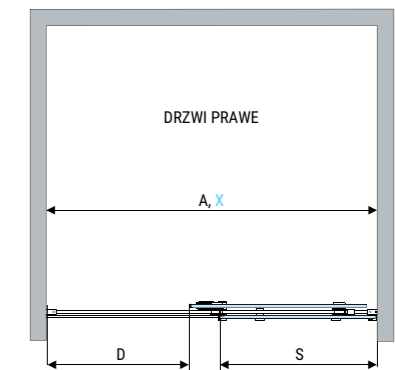

Dostępna dla kolekcji SALSA.

DRZWI PRZESUWNE + ŚCIANKA BOCZNA

uchwyt SOLE

DRZWI PRZESUWNE DO NISZY

uchwyt SOLE

DRZWI PRZESUWNE + ŚCIANKA BOCZNA PROFILOWA

A (cm)	B (cm)	H (cm)	X1 (cm)	X2 (cm)	S1 (cm)	S2 (cm)	D (cm)
120	90	200	118,6-119,8	88,6-89,8	57,6-58,8	88,6-89,8	54
120	100	200	118,6-119,8	98,6-99,8	57,6-58,8	98,6-99,8	54
130	90	200	128,6-129,8	88,6-89,8	62,6-63,8	88,6-89,8	59
130	100	200	128,6-129,8	98,6-99,8	62,6-63,8	98,6-99,8	59
140	90	200	138,6-139,8	88,6-89,8	67,6-68,8	88,6-89,8	64
140	100	200	138,6-139,8	98,6-99,8	67,6-68,8	98,6-99,8	64