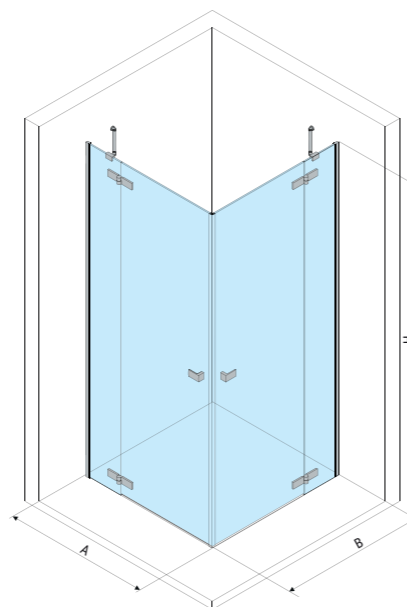

Dostępna dla kolekcji CONDO, VA BENE, DOLCE, INCONTRO.
Rozmiar 80 cm niedostępny w kolekcjach CONDO, VA BENE.

KABINA NAROŻNA PROFILOWA

A (cm)	B (cm)	H (cm)	X1 (cm)	X2 (cm)	C1 (cm)	C2 (cm)	S1 (cm)	S2 (cm)	D (cm)
80	80	200	77,6-78,8	77,6-78,8	64	64	15,6-16,8	15,6-16,8	88
80	90	200	87,6-88,8	87,6-88,8	64	64	25,6-26,8	25,6-26,8	88
90	100	200	97,6-98,8	98,6-98,8	64	64	35,6-36,8	35,6-36,8	88

Dostępna dla kolekcji CONDO, VA BENE, DOLCE, INCONTRO.

KABINA NAROŻNA ASYMETRYCZNA PROFILOWA

A (cm)	B (cm)	H (cm)	X1 (cm)	X2 (cm)	C1 (cm)	C2 (cm)	S1 (cm)	S2 (cm)	D (cm)
80	90	200	77,6-78,8	87,6-88,8	64	64	15,6-16,8	25,6-26,8	88
80	100	200	77,6-78,8	97,6-98,8	64	64	15,6-16,8	35,6-36,8	88
80	110	200	77,6-78,8	107,6-108,8	64	64	15,6-16,8	45,6-46,8	88
80	120	200	77,6-78,8	117,6-118,8	64	64	15,6-16,8	55,6-56,8	88
90	100	200	87,6-88,8	97,6-98,8	64	64	25,6-26,8	35,6-36,8	88
90	110	200	87,6-88,8	107,6-108,8	64	64	25,6-26,8	45,6-46,8	88
90	120	200	87,6-88,8	117,6-118,8	64	64	25,6-26,8	55,6-56,8	88
100	110	200	97,6-98,8	107,6-108,8	64	64	35,6-36,8	45,6-46,8	88
100	120	200	97,6-98,8	117,6-118,8	64	64	35,6-36,8	55,6-56,8	88
110	120	200	107,6-108,8	117,6-118,8	64	64	45,6-46,8	55,6-56,8	88

Dostępna dla kolekcji CONDO, VA BENE, DOLCE, INCONTRO.

DRZWI UCHYLNE + ŚCIANKA BOCZNA PROFILOWA

A (cm)	B (cm)	H (cm)	X1 (cm)	X2 (cm)	C (cm)	S1 (cm)	S2 (cm)	D (cm)
80	80	200	77,6-78,8	77,6-78,8	64	15,6-16,8	77,6-78,8	60
80	90	200	77,6-78,8	87,6-88,8	64	15,6-16,8	87,6-88,8	60
80	100	200	77,6-78,8	97,6-98,8	64	15,6-16,8	97,6-98,8	60
80	110	200	77,6-78,8	107,6-108,8	64	15,6-16,8	107,6-108,8	60
80	120	200	77,6-78,8	117,6-118,8	64	15,6-16,8	117,6-118,8	60
90	80	200	87,6-88,8	77,6-78,8	64	25,6-26,8	77,6-78,8	60
90	90	200	87,6-88,8	87,6-88,8	64	25,6-26,8	87,6-88,8	60
90	100	200	87,6-88,8	97,6-98,8	64	25,6-26,8	97,6-98,8	60
90	110	200	87,6-88,8	107,6-108,8	64	25,6-26,8	107,6-108,8	60
90	120	200	87,6-88,8	117,6-118,8	64	25,6-26,8	117,6-118,8	60
100	80	200	97,6-98,8	77,6-78,8	64	35,6-36,8	77,6-78,8	60
100	90	200	97,6-98,8	87,6-88,8	64	35,6-36,8	87,6-88,8	60
100	100	200	97,6-98,8	97,6-98,8	64	35,6-36,8	97,6-98,8	60
100	110	200	97,6-98,8	107,6-108,8	64	35,6-36,8	107,6-108,8	60
100	120	200	97,6-98,8	117,6-118,8	64	35,6-36,8	117,6-118,8	60
110	80	200	107,6-108,8	77,6-78,8	64	45,6-46,8	77,6-78,8	60
110	90	200	107,6-108,8	87,6-88,8	64	45,6-46,8	87,6-88,8	60
110	100	200	107,6-108,8	97,6-98,8	64	45,6-46,8	97,6-98,8	60
110	110	200	107,6-108,8	107,6-108,8	64	45,6-46,8	107,6-108,8	60
110	120	200	107,6-108,8	117,6-118,8	64	45,6-46,8	117,6-118,8	60
120	80	200	117,6-118,8	77,6-78,8	64	55,6-56,8	77,6-78,8	60
120	90	200	117,6-118,8	87,6-88,8	64	55,6-56,8	87,6-88,8	60
120	100	200	117,6-118,8	97,6-98,8	64	55,6-56,8	97,6-98,8	60
120	110	200	117,6-118,8	107,6-108,8	64	55,6-56,8	107,6-108,8	60
120	120	200	117,6-118,8	117,6-118,8	64	55,6-56,8	117,6-118,8	60

Dostępna dla kolekcji CONDO, VA BENE, DOLCE, INCONTRO.
Wymiary uchwytów dla kolekcji CONDO, VA BENE, DOLCE, INCONTRO na stronie 62.

DRZWI UCHYLNE + ŚCIANKA BOCZNA KLAMROWA