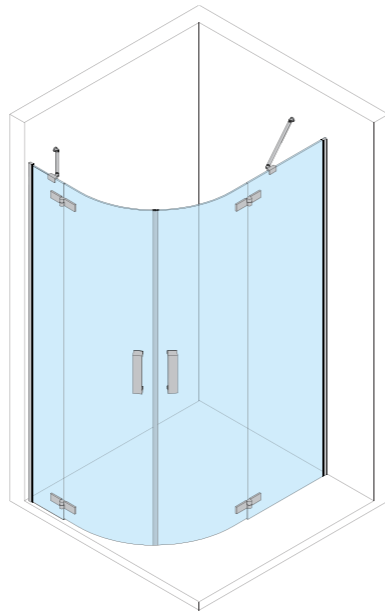

KOLOR OKUĆ:

- CHROM
- CZARNY
- BIAŁY

RODZAJ SZKŁA:

- QUICK CLEAN
- ACC

¹ Brak rozmiaru 80 dla wersji z klamrami.

² Dopłata za szkło ACC.

³ Kabina na wymiar szkło Quick Clean – dopłata 25%, kabina na wymiar szkło ACC – dopłata 35%.

⁴ Dopłata za warianty kolorystyczne okuć: biały, czarny.