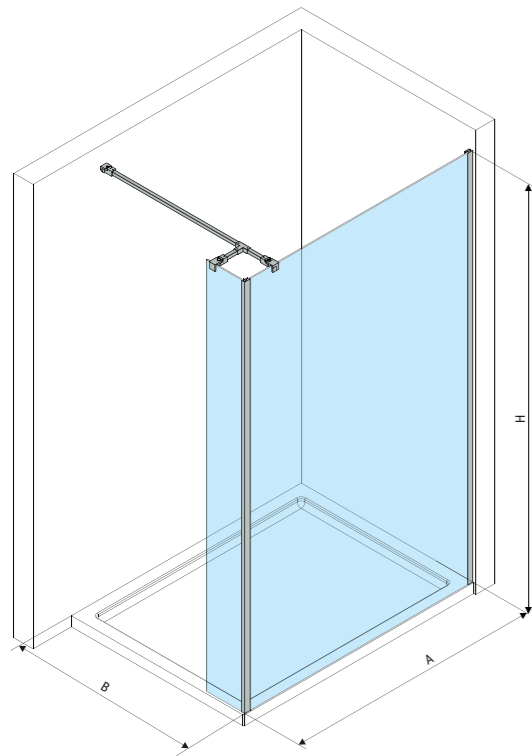

KABINA WALK-IN + ŚCIANKA

KABINA WALK-IN + ŚCIANKA