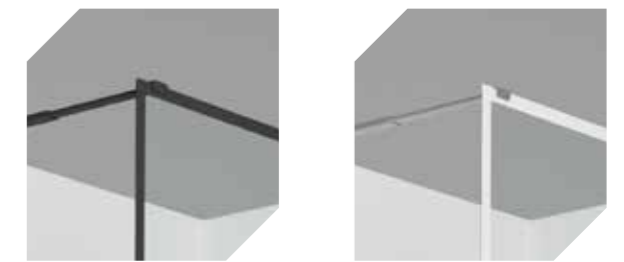

rozmiar (cm)	wysokość (cm)	kolor	cena (netto)
80	200	czarny	3100 zł
80	200	biały	3100 zł
90	200	czarny	3200 zł
90	200	biały	3200 zł
100	200	czarny	3350 zł
100	200	biały	3350 zł
110	200	czarny	3550 zł
110	200	biały	3550 zł
120	200	czarny	3775 zł
120	200	biały	3775 zł
130	200	czarny	3975 zł
130	200	biały	3975 zł
140	200	czarny	4150 zł
140	200	biały	4150 zł