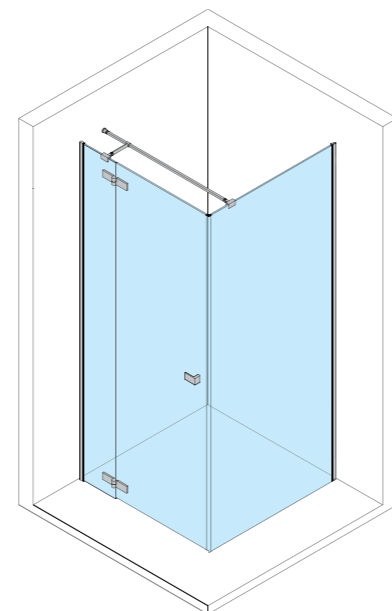

KOLOR OKUĆ:

- CHROM
- CZARNY
- BIAŁY

RODZAJ SZKŁA:

- QUICK CLEAN
- ACC