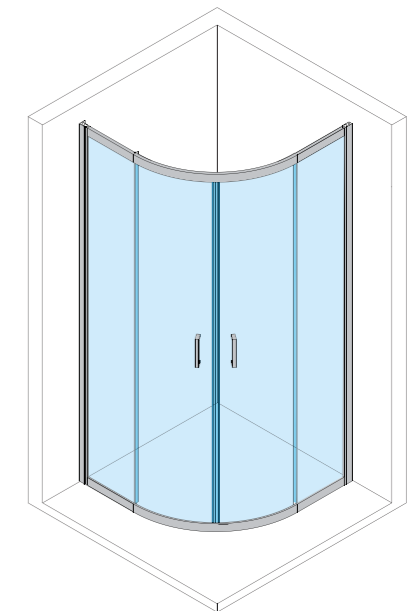

KOLOR OKUĆ:

CHROM

RODZAJ SZKŁA:

QUICK CLEAN