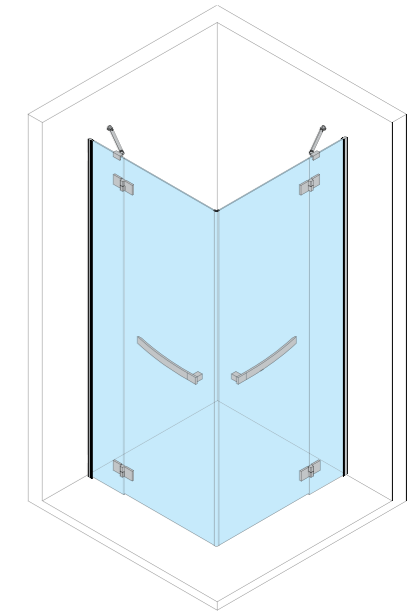

KOLOR OKUĆ:

- CHROM
- CZARNY
- BIAŁY

RODZAJ SZKŁA:

- QUICK CLEAN
- ACC