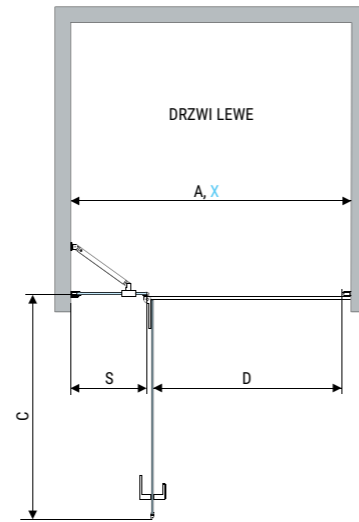

DRZWI UCHYLNE LEWE/PRAWE DO NISZY

DRZWI UCHYLNE LEWE/PRAWE DO NISZY PROFILOWE