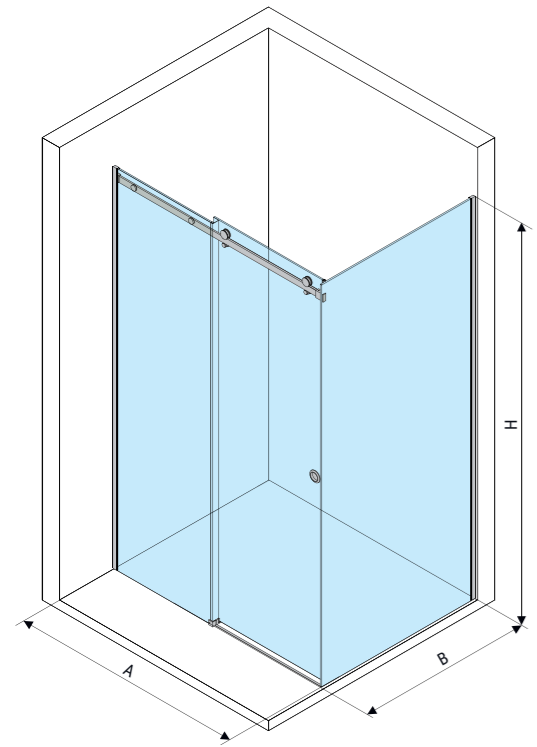

DRZWI PRZESUWNE + ŚCIANKA BOCZNA