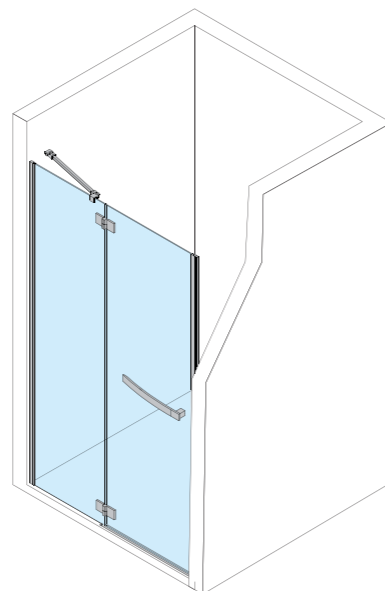

INCONTRO DRZWI UCHYLNE LEWE/PRAWY DO NISZY

Drzwi uchylne do niszy to rozwiązanie do łazienek, w których układ ścian nadaje kształt wnęce prysznicowej. W zależności od preferencji i funkcjonalnego układu pomieszczenia drzwi mogą otwierać się w prawą lub lewą stronę. Długi uchwyt może pełnić również funkcję wieszaka na ręcznik. Węższa, nieruchoma część drzwi mocowana jest do ściany na profilu i wzmocniana stabilizatorem, co zapewnia bezpieczeństwo i stabilność rozwiązania.

rozmiar (cm)	wysokość (cm)	cena^{1,2,3} (netto)
80	200	3265 zł
90	200	3425 zł
100	200	3550 zł
110	200	3675 zł
120	200	3825 zł

¹ Dopłata za szkło ACC.

² Kabina na wymiar szkło Quick Clean – dopłata 25%, kabina na wymiar szkło ACC – dopłata 35%.

³ Dopłata za warianty kolorystyczne okuć: biały, czarny.

KOLOR OKUĆ:

- CHROM
- CZARNY
- BIAŁY

RODZAJ SZKŁA:

- QUICK CLEAN
- ACC

KOLEKCJA SALSA

Projekt wnętrza: Agnieszka Kozieł – Rotter, Biuro Projektowe Studio A