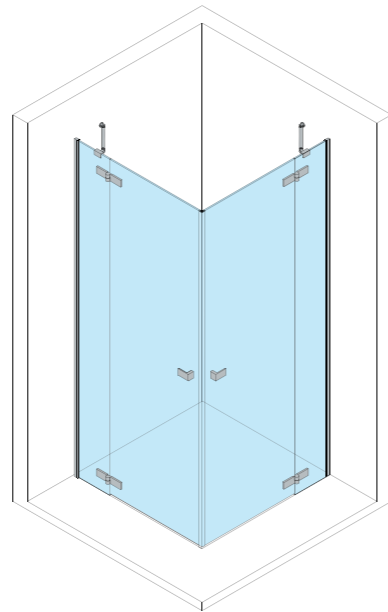

KOLOR OKUĆ:

- CHROM
- CZARNY
- BIAŁY

RODZAJ SZKŁA:

- QUICK CLEAN
- ACC