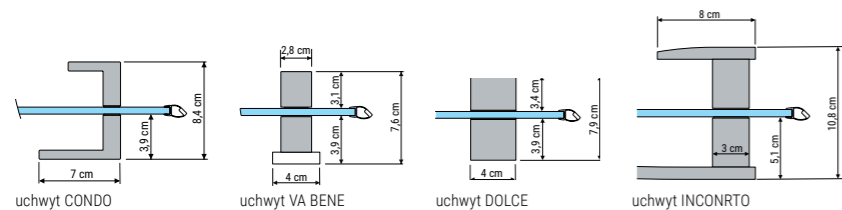

Dostępna dla kolekcji CONDO, VA BENE, DOLCE, INCONTRO.
Rozmiar 80 cm niedostępny w kolekcjach CONDO, VA BENE.

KABINA NAROŻNA PROFILOWA

A (cm)	B (cm)	H (cm)	X1 (cm)	X2 (cm)	C1 (cm)	C2 (cm)	S1 (cm)	S2 (cm)	D (cm)
80	80	200	77,6-78,8	77,6-78,8	64	64	15,6-16,8	15,6-16,8	88
80	90	200	87,6-88,8	87,6-88,8	64	64	25,6-26,8	25,6-26,8	88
90	100	200	97,6-98,8	98,6-98,8	64	64	35,6-36,8	35,6-36,8	88

Dostępna dla kolekcji CONDO, VA BENE, DOLCE, INCONTRO.

KABINA NAROŻNA ASYMETRYCZNA PROFILOWA

A (cm)	B (cm)	H (cm)	X1 (cm)	X2 (cm)	C1 (cm)	C2 (cm)	S1 (cm)	S2 (cm)	D (cm)
80	90	200	77,6-78,8	87,6-88,8	64	64	15,6-16,8	25,6-26,8	88
80	100	200	77,6-78,8	97,6-98,8	64	64	15,6-16,8	35,6-36,8	88
80	110	200	77,6-78,8	107,6-108,8	64	64	15,6-16,8	45,6-46,8	88
80	120	200	77,6-78,8	117,6-118,8	64	64	15,6-16,8	55,6-56,8	88
90	100	200	87,6-88,8	97,6-98,8	64	64	25,6-26,8	35,6-36,8	88
90	110	200	87,6-88,8	107,6-108,8	64	64	25,6-26,8	45,6-46,8	88
90	120	200	87,6-88,8	117,6-118,8	64	64	25,6-26,8	55,6-56,8	88
100	110	200	97,6-98,8	107,6-108,8	64	64	35,6-36,8	45,6-46,8	88
100	120	200	97,6-98,8	117,6-118,8	64	64	35,6-36,8	55,6-56,8	88
110	120	200	107,6-108,8	117,6-118,8	64	64	45,6-46,8	55,6-56,8	88

Dostępna dla kolekcji CONDO, VA BENE, DOLCE, INCONTRO.

DRZWI UCHYLNE + ŚCIANKA BOCZNA PROFILOWA

A (cm)	B (cm)	H (cm)	X1 (cm)	X2 (cm)	C (cm)	S1 (cm)	S2 (cm)	D (cm)
80	80	200	77,6-78,8	77,6-78,8	64	15,6-16,8	77,6-78,8	60
80	90	200	77,6-78,8	87,6-88,8	64	15,6-16,8	87,6-88,8	60
80	100	200	77,6-78,8	97,6-98,8	64	15,6-16,8	97,6-98,8	60
80	110	200	77,6-78,8	107,6-108,8	64	15,6-16,8	107,6-108,8	60
80	120	200	77,6-78,8	117,6-118,8	64	15,6-16,8	117,6-118,8	60
90	80	200	87,6-88,8	77,6-78,8	64	25,6-26,8	77,6-78,8	60
90	90	200	87,6-88,8	87,6-88,8	64	25,6-26,8	87,6-88,8	60
90	100	200	87,6-88,8	97,6-98,8	64	25,6-26,8	97,6-98,8	60
90	110	200	87,6-88,8	107,6-108,8	64	25,6-26,8	107,6-108,8	60
90	120	200	87,6-88,8	117,6-118,8	64	25,6-26,8	117,6-118,8	60
100	80	200	97,6-98,8	77,6-78,8	64	35,6-36,8	77,6-78,8	60
100	90	200	97,6-98,8	87,6-88,8	64	35,6-36,8	87,6-88,8	60
100	100	200	97,6-98,8	97,6-98,8	64	35,6-36,8	97,6-98,8	60
100	110	200	97,6-98,8	107,6-108,8	64	35,6-36,8	107,6-108,8	60
100	120	200	97,6-98,8	117,6-118,8	64	35,6-36,8	117,6-118,8	60
110	80	200	107,6-108,8	77,6-78,8	64	45,6-46,8	77,6-78,8	60
110	90	200	107,6-108,8	87,6-88,8	64	45,6-46,8	87,6-88,8	60
110	100	200	107,6-108,8	97,6-98,8	64	45,6-46,8	97,6-98,8	60
110	110	200	107,6-108,8	107,6-108,8	64	45,6-46,8	107,6-108,8	60
110	120	200	107,6-108,8	117,6-118,8	64	45,6-46,8	117,6-118,8	60
120	80	200	117,6-118,8	77,6-78,8	64	55,6-56,8	77,6-78,8	60
120	90	200	117,6-118,8	87,6-88,8	64	55,6-56,8	87,6-88,8	60
120	100	200	117,6-118,8	97,6-98,8	64	55,6-56,8	97,6-98,8	60
120	110	200	117,6-118,8	107,6-108,8	64	55,6-56,8	107,6-108,8	60
120	120	200	117,6-118,8	117,6-118,8	64	55,6-56,8	117,6-118,8	60

Dostępna dla kolekcji CONDO, VA BENE, DOLCE, INCONTRO.
Wymiary uchwytów dla kolekcji CONDO, VA BENE, DOLCE, INCONTRO na stronie 62.

DRZWI UCHYLNE + ŚCIANKA BOCZNA KLAMROWA