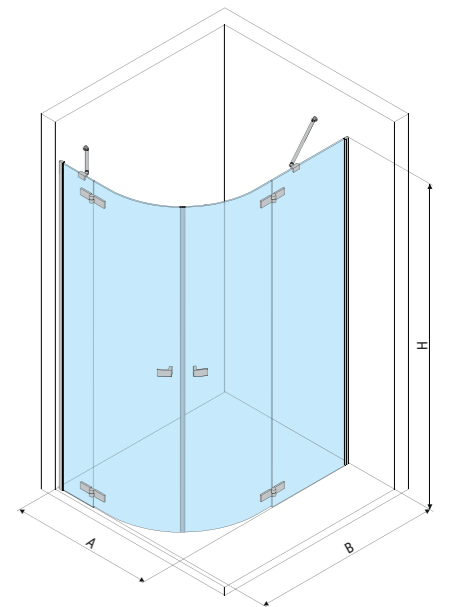

Dostępna dla kolekcji CONDO, VA BENE, DOLCE, INCONTRO.
Rozmiar 80 cm niedostępny w kolekcjach CONDO, VA BENE.

KABINA PÓŁOKRĄGŁA PROFILOWA

A (cm)	B (cm)	H (cm)	X1 (cm)	X2 (cm)	C (cm)	S1 (cm)	S2 (cm)	D (cm)
80	80	200	77,6-78,8	77,6-78,8	52	15,6-16,8	15,6-16,8	88
90	90	200	87,6-88,8	87,6-88,8	52	25,6-26,8	25,6-26,8	88
100	100	200	97,6-98,8	98,6-98,8	52	35,6-36,8	35,6-36,8	88

Dostępna dla kolekcji CONDO, VA BENE, DOLCE, INCONTRO.

KABINA PÓŁOKRĄGŁA ASYMETRYCZNA PROFILOWA

A (cm)	B (cm)	H (cm)	X1 (cm)	X2 (cm)	C1 (cm)	C2 (cm)	S1 (cm)	S2 (cm)	D (cm)
80	90	200	77,6-78,8	87,6-88,8	52	52	15,6-17,8	25,6-26,8	88
80	100	200	77,6-78,8	97,6-98,8	52	52	15,6-17,8	35,6-36,8	88
80	110	200	77,6-78,8	107,6-108,8	52	52	15,6-17,8	45,6-46,8	88
80	120	200	77,6-78,8	117,6-118,8	52	52	15,6-17,8	55,6-56,8	88
90	100	200	87,6-88,8	97,6-98,8	52	52	25,6-26,8	35,6-36,8	88
90	110	200	87,6-88,8	107,6-108,8	52	52	25,6-26,8	45,6-46,8	88
90	120	200	87,6-88,8	117,6-118,8	52	52	25,6-26,8	55,6-56,8	88
100	110	200	97,6-98,8	107,6-108,8	52	52	35,6-36,8	45,6-46,8	88
100	120	200	97,6-98,8	117,6-118,8	52	52	35,6-36,8	55,6-56,8	88
100	120	200	107,6-108,8	117,6-118,8	52	52	45,6-46,8	55,6-56,8	88

Dostępna dla kolekcji CONDO, VA BENE, DOLCE, INCONTRO.