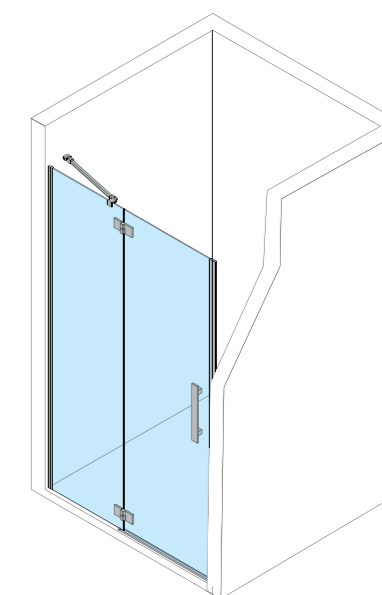

KOLOR OKUĆ:

- CHROM
- CZARNY
- BIAŁY

RODZAJ SZKŁA:

- QUICK CLEAN
- ACC