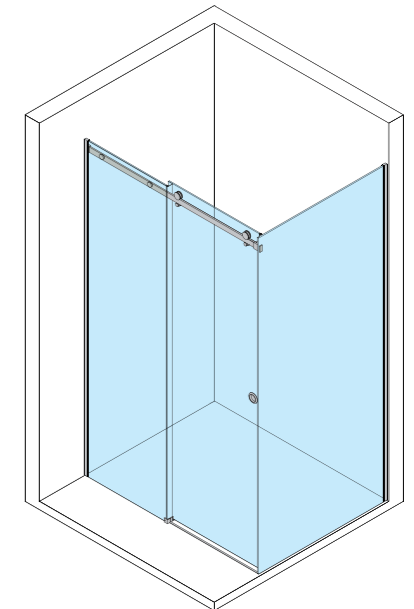

KOLOR OKUĆ:

- CHROM
- CZARNY
- BIAŁY

RODZAJ SZKŁA:

- QUICK CLEAN
- ACC