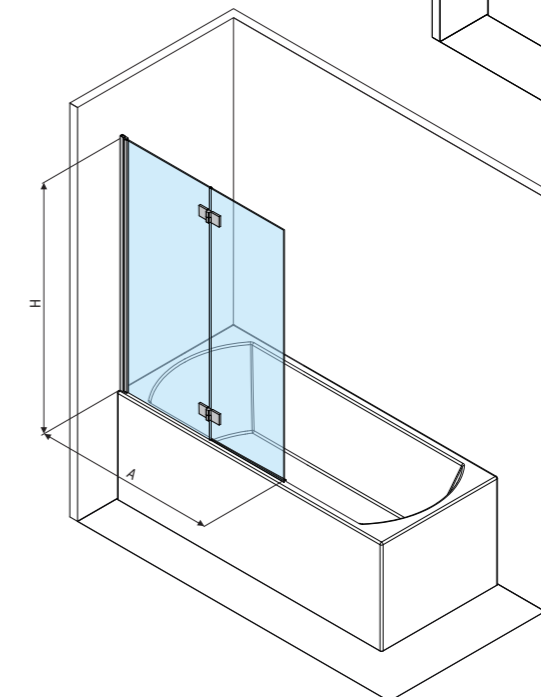

A (cm)	H (cm)
88,5-90	150
98,5-100	150
108,5-110	150
118,5-120	150
128,5-130	150
138,5-140	150

Dostępna dla kolekcji SALSA.