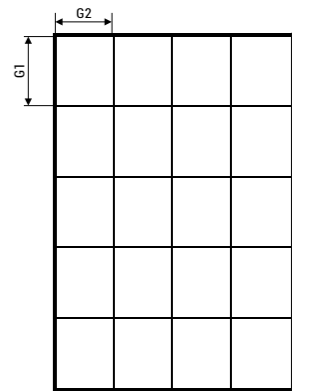

Wzór 3

KABINA WALK-IN LOFT

A (cm)	B (cm)	H (cm)	X1 (cm)	X2 (cm)	G1 (cm)	G2 (cm)	WZÓR
80	120	200	78-79	do 120	38,7	35,8	1
90	120	200	88-89	do 120	38,7	40,8	1
100	120	200	98-99	do 120	38,7	45,8	1
110	120	200	108-109	do 120	38,7	33,7	2
120	120	200	118-119	do 120	38,7	37	2
130	120	200	128-129	do 120	38,7	40,3	2
140	120	200	138-139	do 120	38,7	32,6	3

KABINA WALK-IN

A (cm)	B (cm)	H (cm)	X1 (cm)	X2 (cm)
80	120	200	78,8-80	do 120
90	120	200	88,8-90	do 120
100	120	200	98,8-100	do 120
110	120	200	108,8-110	do 120
120	120	200	118,8-120	do 120
130	120	200	128-130	do 120
140	120	200	138-140	do 120