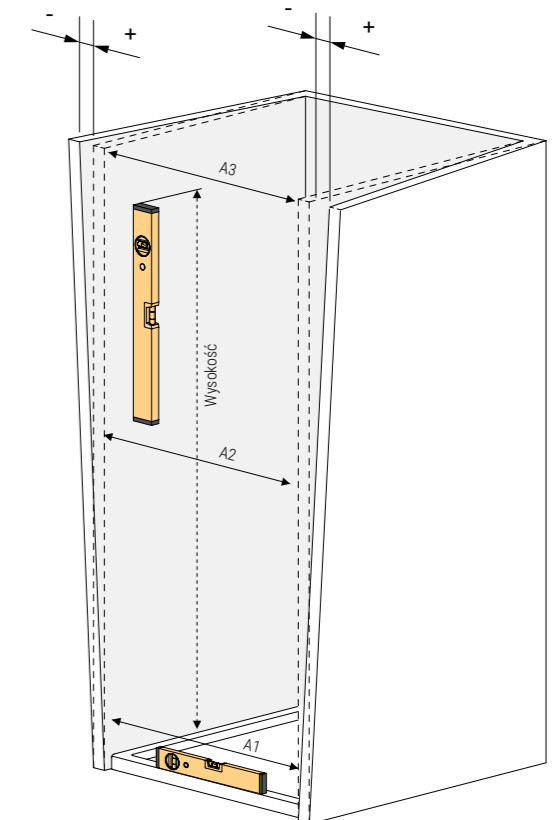

Rysunek 1. Kabina kwadratowa

Rysunek 2. Kabina półokrągła

Montaż drzwi wewnętrznych (rysunek 3):

1. Zmierz wnękę na trzech wysokościach: na dole, na środku i na górze.
2. Sprawdź pion ścian i zapisz wartości odchyżeń.
3. Skontroluj poziom brodzika lub posadzki.

Należy pamiętać, że wymiar montażowy kabiny jest mniejszy niż rozmiar standardowy, jaki podawany jest w nazwie wyrobu. Przesunięcie szyb kabiny do wewnątrz brodzika jest konieczne, by zapewnić szczelność kabiny. Dokładne wymiary montażowe każdej kabiny Silestio znajdują się w tabeli przy rysunku technicznym wyrobu na kartach technicznych wewnątrz katalogu.