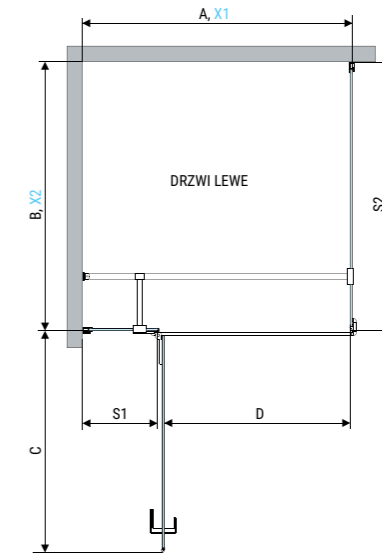

Dostępna dla kolekcji CONDO, VA BENE, DOLCE, INCONTRO.
Rozmiar 80 cm niedostępny w kolekcjach CONDO, VA BENE.

KABINA NAROŻNA PROFILOWA

A (cm)	B (cm)	H (cm)	X1 (cm)	X2 (cm)	C1 (cm)	C2 (cm)	S1 (cm)	S2 (cm)	D (cm)
80	80	200	77,6-78,8	77,6-78,8	64	64	15,6-16,8	15,6-16,8	88
80	90	200	87,6-88,8	87,6-88,8	64	64	25,6-26,8	25,6-26,8	88
90	100	200	97,6-98,8	98,6-98,8	64	64	35,6-36,8	35,6-36,8	88

Dostępna dla kolekcji CONDO, VA BENE, DOLCE, INCONTRO.

KABINA NAROŻNA ASYMETRYCZNA PROFILOWA

A (cm)	B (cm)	H (cm)	X1 (cm)	X2 (cm)	C1 (cm)	C2 (cm)	S1 (cm)	S2 (cm)	D (cm)
80	90	200	77,6-78,8	87,6-88,8	64	64	15,6-16,8	25,6-26,8	88
80	100	200	77,6-78,8	97,6-98,8	64	64	15,6-16,8	35,6-36,8	88
80	110	200	77,6-78,8	107,6-108,8	64	64	15,6-16,8	45,6-46,8	88
80	120	200	77,6-78,8	117,6-118,8	64	64	15,6-16,8	55,6-56,8	88
90	100	200	87,6-88,8	97,6-98,8	64	64	25,6-26,8	35,6-36,8	88
90	110	200	87,6-88,8	107,6-108,8	64	64	25,6-26,8	45,6-46,8	88
90	120	200	87,6-88,8	117,6-118,8	64	64	25,6-26,8	55,6-56,8	88
100	110	200	97,6-98,8	107,6-108,8	64	64	35,6-36,8	45,6-46,8	88
100	120	200	97,6-98,8	117,6-118,8	64	64	35,6-36,8	55,6-56,8	88
110	120	200	107,6-108,8	117,6-118,8	64	64	45,6-46,8	55,6-56,8	88

Dostępna dla kolekcji CONDO, VA BENE, DOLCE, INCONTRO.

DRZWI UCHYLNE + ŚCIANKA BOCZNA PROFILOWA

A (cm)	B (cm)	H (cm)	X1 (cm)	X2 (cm)	C (cm)	S1 (cm)	S2 (cm)	D (cm)
80	80	200	77,6-78,8	77,6-78,8	64	15,6-16,8	77,6-78,8	60
80	90	200	77,6-78,8	87,6-88,8	64	15,6-16,8	87,6-88,8	60
80	100	200	77,6-78,8	97,6-98,8	64	15,6-16,8	97,6-98,8	60
80	110	200	77,6-78,8	107,6-108,8	64	15,6-16,8	107,6-108,8	60
80	120	200	77,6-78,8	117,6-118,8	64	15,6-16,8	117,6-118,8	60
90	80	200	87,6-88,8	77,6-78,8	64	25,6-26,8	77,6-78,8	60
90	90	200	87,6-88,8	87,6-88,8	64	25,6-26,8	87,6-88,8	60
90	100	200	87,6-88,8	97,6-98,8	64	25,6-26,8	97,6-98,8	60
90	110	200	87,6-88,8	107,6-108,8	64	25,6-26,8	107,6-108,8	60
90	120	200	87,6-88,8	117,6-118,8	64	25,6-26,8	117,6-118,8	60
100	80	200	97,6-98,8	77,6-78,8	64	35,6-36,8	77,6-78,8	60
100	90	200	97,6-98,8	87,6-88,8	64	35,6-36,8	87,6-88,8	60
100	100	200	97,6-98,8	97,6-98,8	64	35,6-36,8	97,6-98,8	60
100	110	200	97,6-98,8	107,6-108,8	64	35,6-36,8	107,6-108,8	60
100	120	200	97,6-98,8	117,6-118,8	64	35,6-36,8	117,6-118,8	60
110	80	200	107,6-108,8	77,6-78,8	64	45,6-46,8	77,6-78,8	60
110	90	200	107,6-108,8	87,6-88,8	64	45,6-46,8	87,6-88,8	60
110	100	200	107,6-108,8	97,6-98,8	64	45,6-46,8	97,6-98,8	60
110	110	200	107,6-108,8	107,6-108,8	64	45,6-46,8	107,6-108,8	60
110	120	200	107,6-108,8	117,6-118,8	64	45,6-46,8	117,6-118,8	60
120	80	200	117,6-118,8	77,6-78,8	64	55,6-56,8	77,6-78,8	60
120	90	200	117,6-118,8	87,6-88,8	64	55,6-56,8	87,6-88,8	60
120	100	200	117,6-118,8	97,6-98,8	64	55,6-56,8	97,6-98,8	60
120	110	200	117,6-118,8	107,6-108,8	64	55,6-56,8	107,6-108,8	60
120	120	200	117,6-118,8	117,6-118,8	64	55,6-56,8	117,6-118,8	60

Dostępna dla kolekcji CONDO, VA BENE, DOLCE, INCONTRO.
Wymiary uchwytów dla kolekcji CONDO, VA BENE, DOLCE, INCONTRO na stronie 62.

DRZWI UCHYLNE + ŚCIANKA BOCZNA KLAMROWA