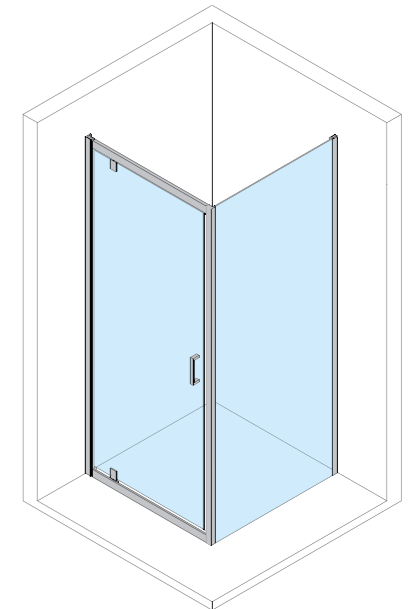

KOLOR OKUĆ:

■ CHROM

RODZAJ SZKŁA:

■ QUICK CLEAN