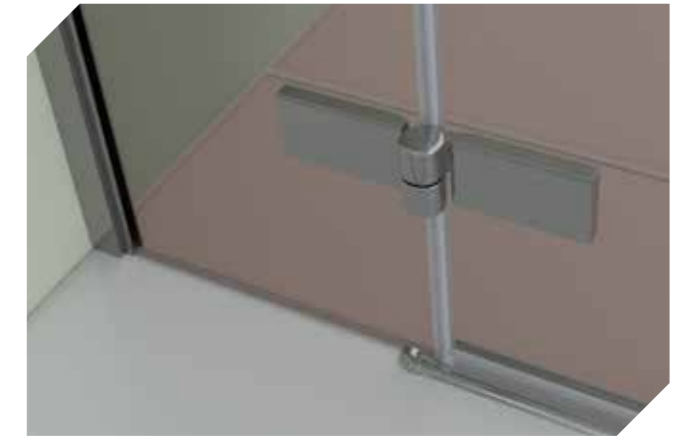

INFORMACJE O POMIARACH I SPOSOBY MONTAŻU KABIN PRYSZNICOWYCH

WARIANTY MONTAŻU KABIN PRYSZNICOWYCH

Montaż na brodziku lub podeście (rysunki 4 i 5).

Zarówno drzwi, jak i ścianki boczne kabin o wymiarach standardowych oraz specjalnych – na wymiar – montuje się z uwzględnieniem przesunięcia od rantu do wewnątrz brodzika. Przesunięcie to określone jest w tabeli z wymiarami montażowymi w karcie technicznej każdego wyrobu.

Montaż bezpośrednio na posadzce (rysunki 6 i 7).

Kabiny standardowe: należy pamiętać, że wymiar montażowy jest mniejszy niż wymiar podany w nazwie wyrobu. Dokładne wymiary montażowe znajdują się w tabelach przy rysunkach technicznych wyrobów na kartach technicznych wewnątrz katalogu.

Kabiny specjalne – na wymiar: należy pamiętać, że wymiar kabiny specjalnej będzie dokładnie taki jak ten podany przy zamówieniu wyrobu.

Rysunek 6.

Rysunek 5.

¹ Wymiar od wyplytkowanej ściany do zewnętrznej krawędzi szkła.

Rysunek 7.