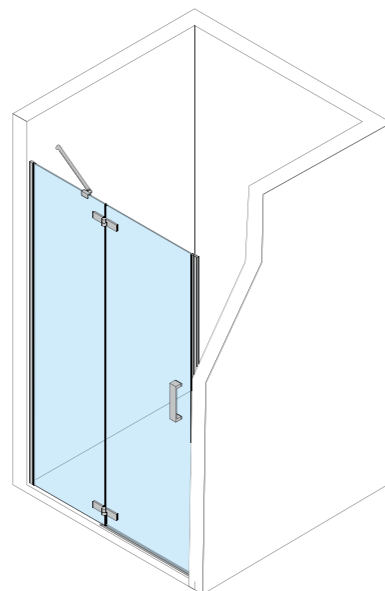

rozmiar¹ (cm)	wysokość (cm)	cena^{2,3,4} (netto)
80	200	2675 zł
90	200	2800 zł
100	200	2950 zł
110	200	3075 zł
120	200	3225 zł

¹ Brak rozmiaru 80 dla wersji z kłami.

² Doplata za szkło ACC.

³ Kabina na wymiar szkło Quick Clean – dopłata 25%, kabina na wymiar szkło ACC – dopłata 35%.

⁴ Doplata za warianty kolorystyczne okuć: biały, czarny.