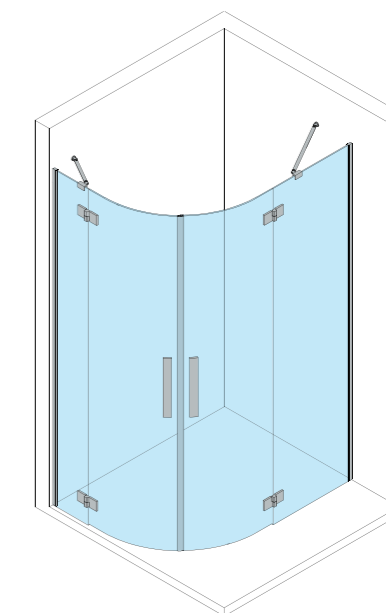

KOLOR OKUĆ:

- CHROM
- CZARNY
- BIAŁY

RODZAJ SZKŁA:

- QUICK CLEAN
- ACC