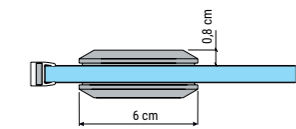

Dostępna dla kolekcji SALSA.

DRZWI PRZESUWNE + ŚCIANKA BOCZNA

uchwyt SOLE

DRZWI PRZESUWNE DO NISZY

uchwyt SOLE

DRZWI PRZESUWNE + ŚCIANKA BOCZNA PROFILOWA

A (cm)	B (cm)	H (cm)	X1 (cm)	X2 (cm)	S1 (cm)	S2 (cm)	D (cm)
120	90	200	118,6-119,8	88,6-89,8	57,6-58,8	88,6-89,8	54
120	100	200	118,6-119,8	98,6-99,8	57,6-58,8	98,6-99,8	54
130	90	200	128,6-129,8	88,6-89,8	62,6-63,8	88,6-89,8	59
130	100	200	128,6-129,8	98,6-99,8	62,6-63,8	98,6-99,8	59
140	90	200	138,6-139,8	88,6-89,8	67,6-68,8	88,6-89,8	64
140	100	200	138,6-139,8	98,6-99,8	67,6-68,8	98,6-99,8	64