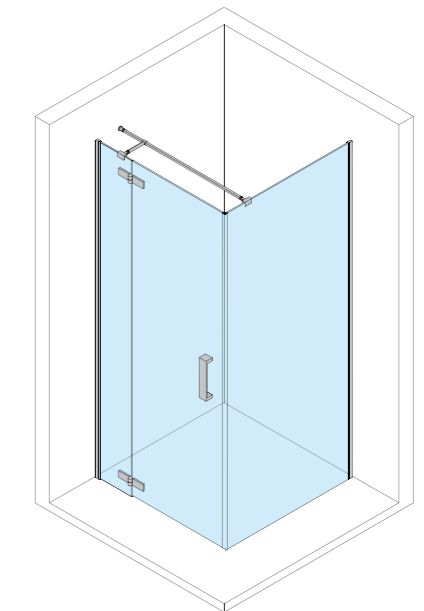

KOLOR OKUĆ:

- CHROM
- CZARNY
- BIAŁY

RODZAJ SZKŁA:

- QUICK CLEAN
- ACC