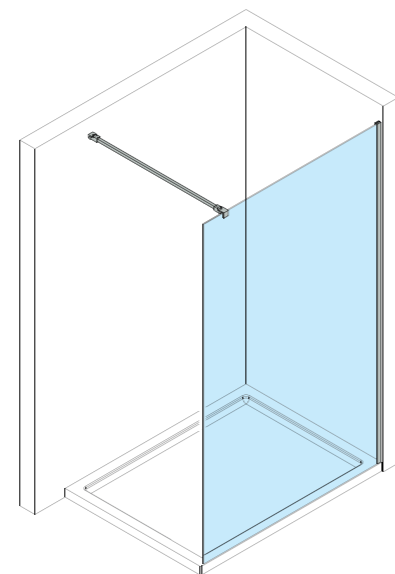

KOLOR OKUĆ:

- CHROM
- CZARNY
- BIAŁY

RODZAJ SZKŁA:

- QUICK CLEAN
- ACC

¹ Dopłata za szkło ACC.

² Kabina na wymiar szkło Quick Clean – dopłata 25%, kabina na wymiar szkło ACC – dopłata 35%.