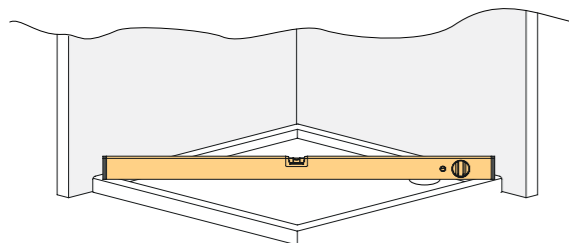

Od strony kąpielowej mocowanie zawiasów jest zlicowane z taflą szkła, dzięki czemu utrzymanie czystości kabiny staje się łatwiejsze, a część kąpielowa pozbawiona jest elementów, na których mógłby osadzać się osad z mydlin czy kamień.

Kabiny Selestio montowane są do ścian łazienki za pomocą zestawu profili aluminiowych oraz przyściennych klamr. Takie rozwiązanie umożliwia zniwelowanie krzywizny ścian i perfekcyjne zamontowanie kabiny.

INFORMACJE O POMIARACH I SPOSOBY MONTAŻU KABIN PRYSZNICOWYCH

INFORMACJE O POMIARACH

UWAGA: pomiarów należy dokonywać po położeniu wszystkich płytek.

Przed dokonaniem pomiaru:

1. Sprawdź wy poziomowanie brodzika lub posadzki.
2. Upewnij się, czy ściany są proste i trzymają pion. W zależności od modelu kabiny istnieje możliwość niwelacji odchylenia od pionu. Wartość tego odchylenia można odczytać w tabelce przy rysunku technicznym.
3. Skontroluj, czy w narożniku jest zachowany kąt prosty (w przypadku kabin narożnych).
4. Zwróć uwagę, czy w miejscach nawierceń nie przebiegają rury lub przewody elektryczne.

ZASADY WYKONYWANIA POMIARÓW

Montaż kabiny prysznicowej w narożniku dla kabiny kwadratowej lub półokrągłej (rysunki 1 i 2):

1. Zmierz szerokość z lewej i prawej strony od wypłytkowanej ściany do zewnętrznego rantu brodzika.
2. Sprawdź, czy ściany są w pionie.
3. Skontroluj poziom brodzika lub posadzki.