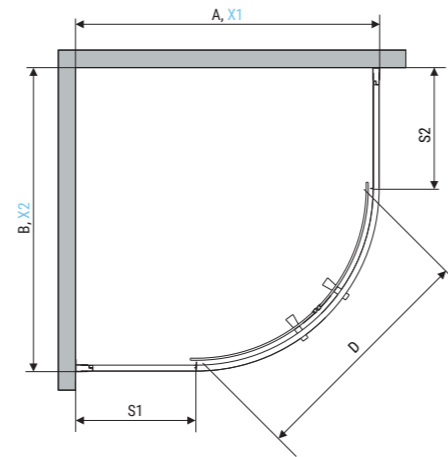

KABINA PÓŁOKRĄGŁA NA RAMIE + DRZWI PRZESUWNE

KABINA PÓŁOKRĄGŁA + DRZWI PRZESUWNE

A (cm)	B (cm)	H (cm)	X1 (cm)	X2 (cm)	S1 (cm)	S2 (cm)	D (cm)
80	80	200	77,5-79,5	77,5-79,5	23,5-25,5	23,5-25,5	56
90	90	200	87,5-89,5	87,5-89,5	33,5-35,5	33,5-35,5	56

Dostępna dla kolekcji ENIGMA.