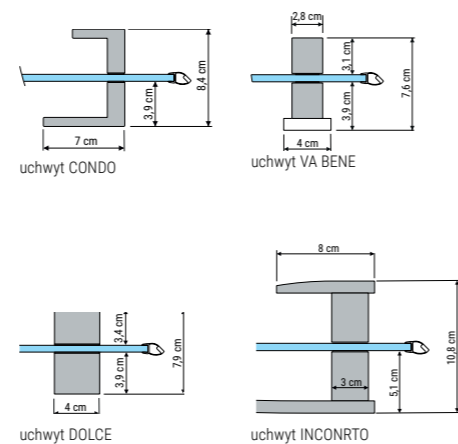

A (cm)	H (cm)	X (cm)	C (cm)	S (cm)	D (cm)
80	200	79,5-81,5	64	15,6-16,8	60
90	200	89,5-91,5	64	25,6-26,8	60
100	200	99,5-101,5	64	35,6-36,8	60
110	200	109,5-111,5	64	45,6-46,8	60
120	200	119,5-121,5	64	55,6-56,8	60

Dostępna dla kolekcji CONDO, VA BENE, DOLCE, INCONTRO.