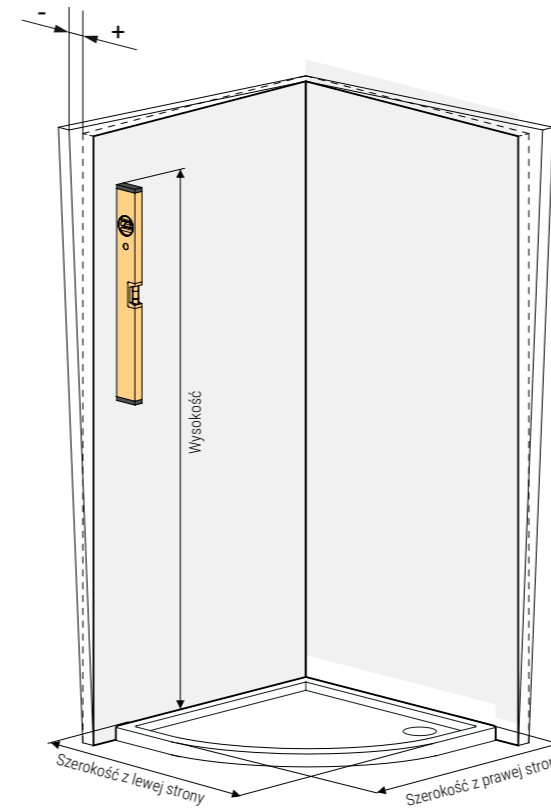

Rysunek 2. Kabina półokrągła