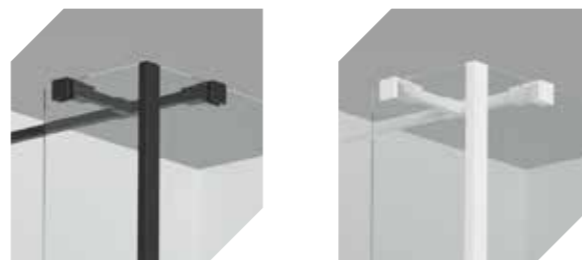

Kabiny Selestio montowane są do ścian łazienki za pomocą zestawu profili aluminiowych oraz przyściennych klamr. Takie rozwiązanie umożliwia zniwelowanie krzywizny ścian i perfekcyjne zamontowanie kabiny.

KOLOR OKUĆ:

-  CZARNY
-  BIAŁY

RODZAJ SZKŁA:

-  QUICK CLEAN

MONDO WALK-IN + ŚCIANKA

MONDO Plus to kabina prysznicowa typu *walk-in* z hartowanego szkła o grubości 8 mm, wzbogacona o dodatkową ściankę chroniącą przed wydostawaniem się kropli wody z kabiny. Dodatkowe 30 centymetrów szkła zamocowano do szyby głównej za pomocą monolitycznego profilu w kształcie litery L. *Walk-in* dostępny jest w trzech wersjach kolorystycznych: białej, czarnej i srebrnej (chrom). Wymiary kabiny mieszczą się w zakresie od 80 do 140 cm (wysokość wynosi 200 cm).