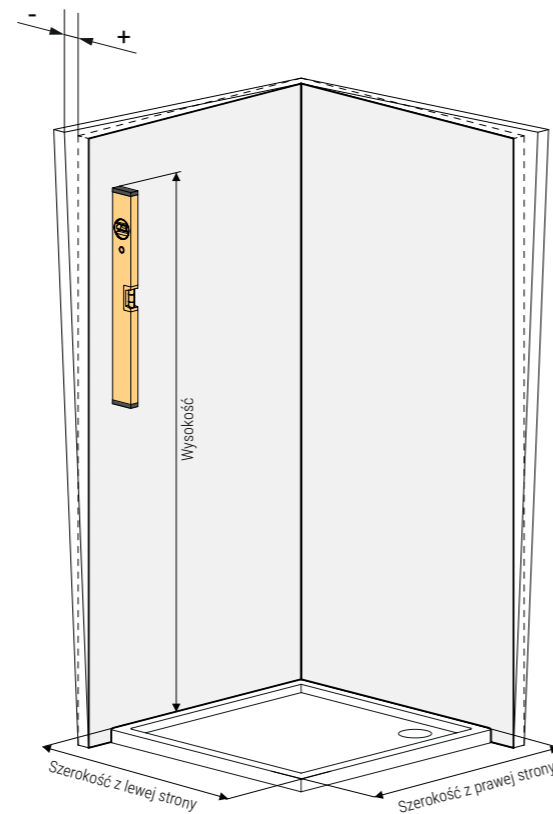

Rysunek 2. Kabina półokrągła