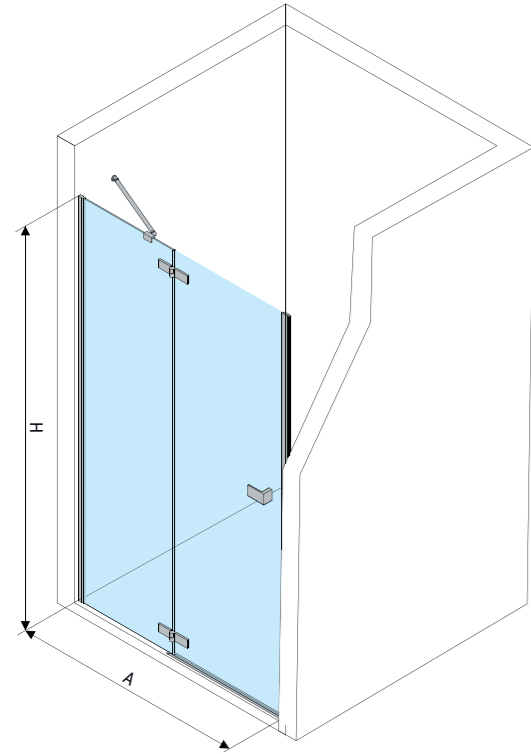

DRZWI UCHYLNE LEWE/PRAWE DO NISZY

DRZWI UCHYLNE LEWE/PRAWE DO NISZY PROFILOWE