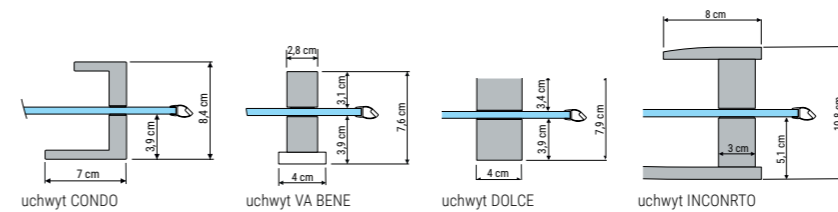

Dostępna dla kolekcji CONDO, VA BENE, DOLCE, INCONTRO.
Rozmiar 80 cm niedostępny w kolekcjach CONDO, VA BENE.

KABINA PÓŁOKRĄGŁA PROFILOWA

A (cm)	B (cm)	H (cm)	X1 (cm)	X2 (cm)	C (cm)	S1 (cm)	S2 (cm)	D (cm)
80	80	200	77,6-78,8	77,6-78,8	52	15,6-16,8	15,6-16,8	88
90	90	200	87,6-88,8	87,6-88,8	52	25,6-26,8	25,6-26,8	88
100	100	200	97,6-98,8	98,6-98,8	52	35,6-36,8	35,6-36,8	88

Dostępna dla kolekcji CONDO, VA BENE, DOLCE, INCONTRO.

KABINA PÓŁOKRĄGŁA ASYMETRYCZNA PROFILOWA

A (cm)	B (cm)	H (cm)	X1 (cm)	X2 (cm)	C1 (cm)	C2 (cm)	S1 (cm)	S2 (cm)	D (cm)
80	90	200	77,6-78,8	87,6-88,8	52	52	15,6-17,8	25,6-26,8	88
80	100	200	77,6-78,8	97,6-98,8	52	52	15,6-17,8	35,6-36,8	88
80	110	200	77,6-78,8	107,6-108,8	52	52	15,6-17,8	45,6-46,8	88
80	120	200	77,6-78,8	117,6-118,8	52	52	15,6-17,8	55,6-56,8	88
90	100	200	87,6-88,8	97,6-98,8	52	52	25,6-26,8	35,6-36,8	88
90	110	200	87,6-88,8	107,6-108,8	52	52	25,6-26,8	45,6-46,8	88
90	120	200	87,6-88,8	117,6-118,8	52	52	25,6-26,8	55,6-56,8	88
100	110	200	97,6-98,8	107,6-108,8	52	52	35,6-36,8	45,6-46,8	88
100	120	200	97,6-98,8	117,6-118,8	52	52	35,6-36,8	55,6-56,8	88
100	120	200	107,6-108,8	117,6-118,8	52	52	45,6-46,8	55,6-56,8	88

Dostępna dla kolekcji CONDO, VA BENE, DOLCE, INCONTRO.