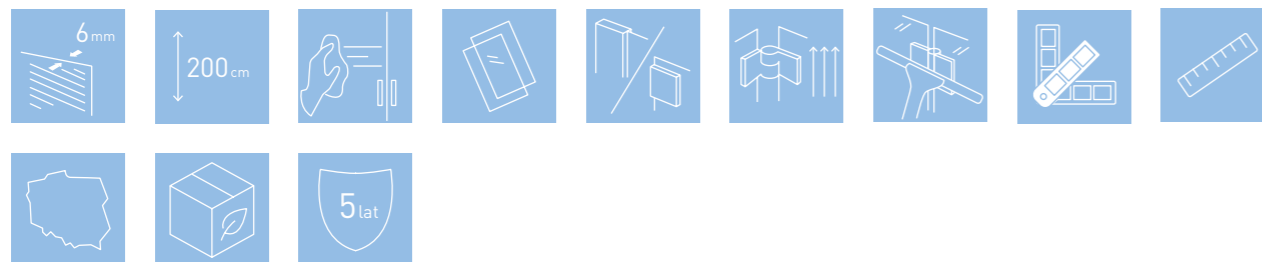

⁴ Dopłata za warianty kolorystyczne okuć: biały, czarny.

KOLOR OKUĆ:

■ CHROM
■ CZARNY
□ BIAŁY

RODZAJ SZKŁA:

■ QUICK CLEAN
■ ACC

VA BENE KABINA PÓŁOKRĄGŁA ASYMETRYCZNA

Asymetryczną kabinę prysznicową VA BENE skonstruowano tak, aby sprawdziła się w każdej łazience. Jej ascetyczna budowa uspokoi nieregularny kształt pomieszczenia, wprowadzając harmonię do projektu. Subtelny model VA BENE nie przytłacza wnętrza, dając możliwość zaistnienia innym elementom aranżacji. Kabinę zaopatrzone ponadto w dodatki zapewniające jej długotrwałe użytkowanie: mocne uszczelki magnetyczne, niską listwę progową i powłokę chroniącą szkło.