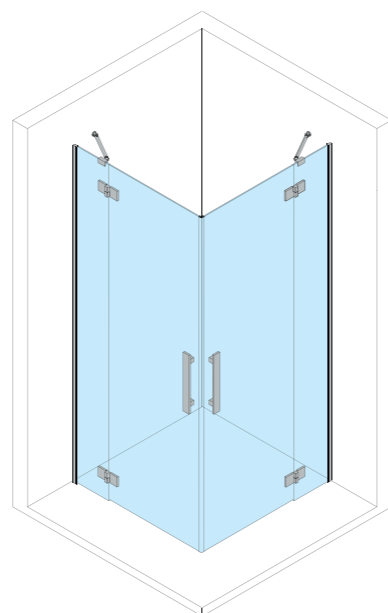

KOLOR OKUĆ:

- CHROM
- CZARNY
- BIAŁY

RODZAJ SZKŁA:

- QUICK CLEAN
- ACC