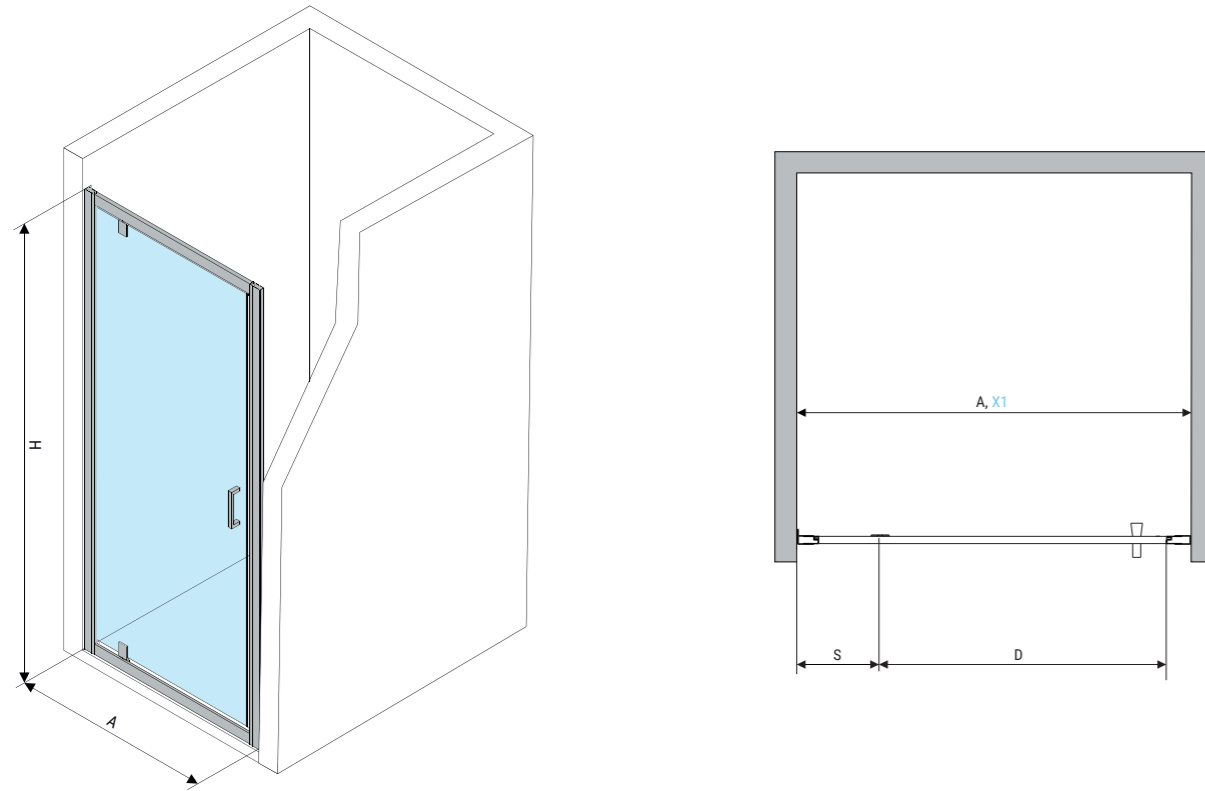

DRZWI UCHYLNE DO WNĘKI

DRZWI UCHYLNE DO WNĘKI

A (cm)	H (cm)	X (cm)	C (cm)	S (cm)	D (cm)
80	200	75,5-79,5	60	17,5-19,5	62
90	200	85,5-89,5	70	17,5-19,5	72

Dostępna dla kolekcji ENIGMA.