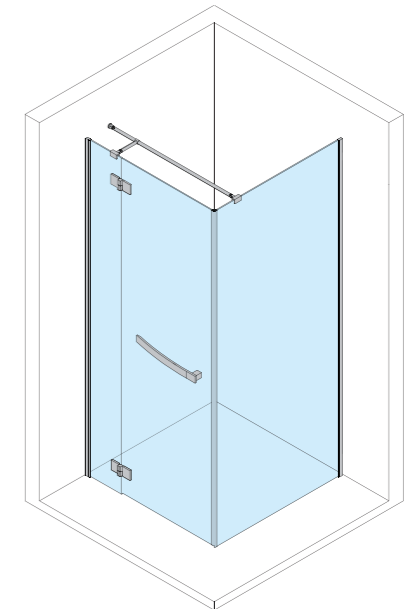

KOLOR OKUĆ:

- CHROM
- CZARNY
- BIAŁY

RODZAJ SZKŁA:

- QUICK CLEAN
- ACC