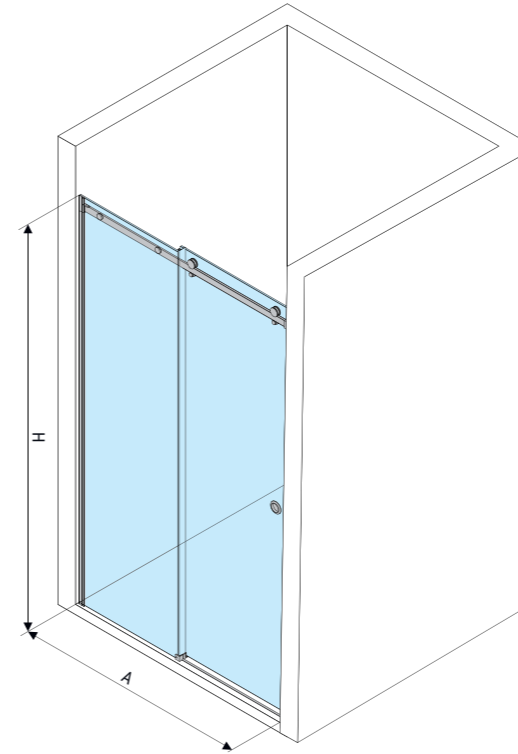

Dostępna dla kolekcji SALSA.

DRZWI PRZESUWNE + ŚCIANKA BOCZNA

uchwyt SOLE

DRZWI PRZESUWNE DO NISZY

uchwyt SOLE

DRZWI PRZESUWNE + ŚCIANKA BOCZNA PROFILOWA

A (cm)	B (cm)	H (cm)	X1 (cm)	X2 (cm)	S1 (cm)	S2 (cm)	D (cm)
120	90	200	118,6-119,8	88,6-89,8	57,6-58,8	88,6-89,8	54
120	100	200	118,6-119,8	98,6-99,8	57,6-58,8	98,6-99,8	54
130	90	200	128,6-129,8	88,6-89,8	62,6-63,8	88,6-89,8	59
130	100	200	128,6-129,8	98,6-99,8	62,6-63,8	98,6-99,8	59
140	90	200	138,6-139,8	88,6-89,8	67,6-68,8	88,6-89,8	64
140	100	200	138,6-139,8	98,6-99,8	67,6-68,8	98,6-99,8	64