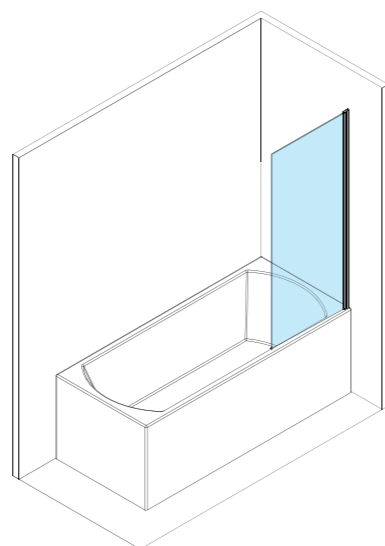

KOLOR OKUĆ:

- CHROM
- CZARNY
- BIAŁY

RODZAJ SZKŁA:

- QUICK CLEAN
- ACC