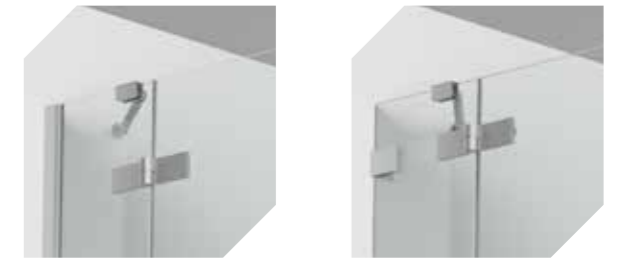

rozmiar¹ (cm)	głębokość (cm)	wysokość (cm)	cena^{2,3,4} (netto)
80	90	200	4025 zł
80	100	200	4100 zł
80	110	200	4175 zł
80	120	200	4300 zł
90	100	200	4175 zł
90	110	200	4325 zł
90	120	200	4450 zł
100	110	200	4575 zł
100	120	200	4725 zł
110	120	200	4850 zł

¹ Brak rozmiaru 80 dla wersji z klamrami.

² Dopłata za szkło ACC.

³ Kabina na wymiar szkło Quick Clean – dopłata 25%, kabina na wymiar szkło ACC – dopłata 35%.

⁴ Dopłata za warianty kolorystyczne okuć: biały, czarny.