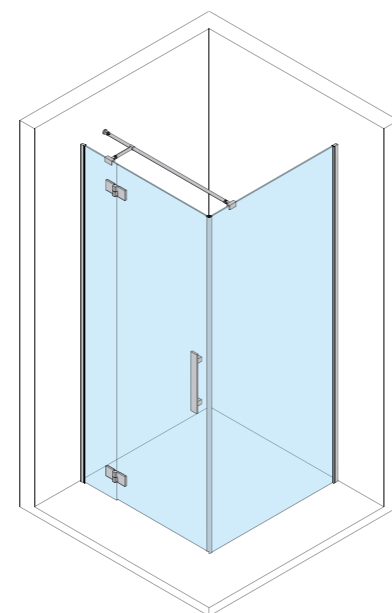

KOLOR OKUĆ:

- CHROM
- CZARNY
- BIAŁY

RODZAJ SZKŁA:

- QUICK CLEAN
- ACC