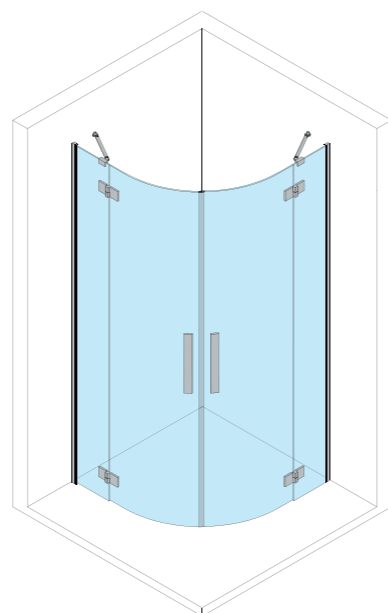

KOLOR OKUĆ:

- CHROM
- CZARNY
- BIAŁY

RODZAJ SZKŁA:

- QUICK CLEAN
- ACC