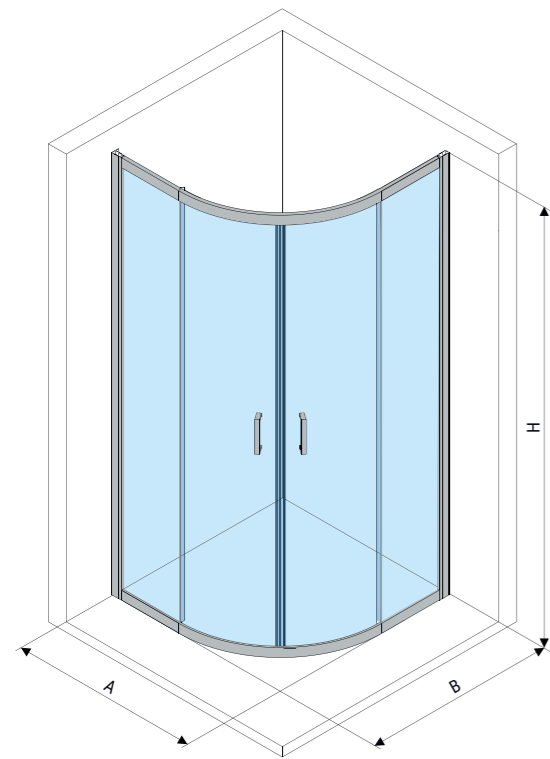

KABINA PÓŁOKRĄGŁA NA RAMIE + DRZWI PRZESUWNE

KABINA PÓŁOKRĄGŁA + DRZWI PRZESUWNE

A (cm)	B (cm)	H (cm)	X1 (cm)	X2 (cm)	S1 (cm)	S2 (cm)	D (cm)
80	80	200	77,5-79,5	77,5-79,5	23,5-25,5	23,5-25,5	56
90	90	200	87,5-89,5	87,5-89,5	33,5-35,5	33,5-35,5	56

Dostępna dla kolekcji ENIGMA.