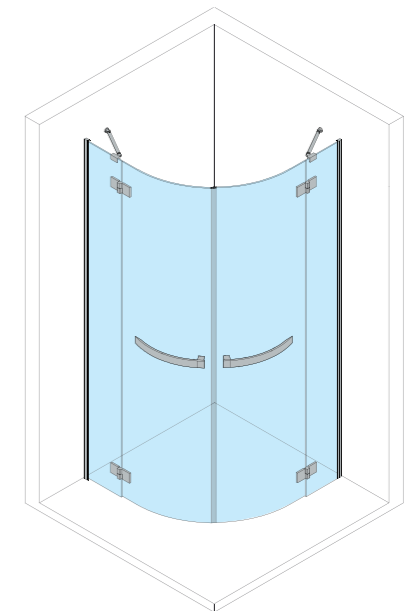

KOLOR OKUĆ:

- CHROM
- CZARNY
- BIAŁY

RODZAJ SZKŁA:

- QUICK CLEAN
- ACC