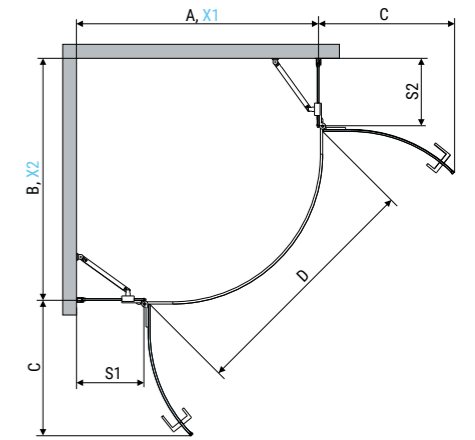

Dostępna dla kolekcji CONDO, VA BENE, DOLCE, INCONTRO.
Rozmiar 80 cm niedostępny w kolekcjach CONDO, VA BENE.

KABINA PÓŁOKRĄGŁA PROFILOWA

A (cm)	B (cm)	H (cm)	X1 (cm)	X2 (cm)	C (cm)	S1 (cm)	S2 (cm)	D (cm)
80	80	200	77,6-78,8	77,6-78,8	52	15,6-16,8	15,6-16,8	88
90	90	200	87,6-88,8	87,6-88,8	52	25,6-26,8	25,6-26,8	88
100	100	200	97,6-98,8	98,6-98,8	52	35,6-36,8	35,6-36,8	88

Dostępna dla kolekcji CONDO, VA BENE, DOLCE, INCONTRO.

KABINA PÓŁOKRĄGŁA ASYMETRYCZNA PROFILOWA

A (cm)	B (cm)	H (cm)	X1 (cm)	X2 (cm)	C1 (cm)	C2 (cm)	S1 (cm)	S2 (cm)	D (cm)
80	90	200	77,6-78,8	87,6-88,8	52	52	15,6-17,8	25,6-26,8	88
80	100	200	77,6-78,8	97,6-98,8	52	52	15,6-17,8	35,6-36,8	88
80	110	200	77,6-78,8	107,6-108,8	52	52	15,6-17,8	45,6-46,8	88
80	120	200	77,6-78,8	117,6-118,8	52	52	15,6-17,8	55,6-56,8	88
90	100	200	87,6-88,8	97,6-98,8	52	52	25,6-26,8	35,6-36,8	88
90	110	200	87,6-88,8	107,6-108,8	52	52	25,6-26,8	45,6-46,8	88
90	120	200	87,6-88,8	117,6-118,8	52	52	25,6-26,8	55,6-56,8	88
100	110	200	97,6-98,8	107,6-108,8	52	52	35,6-36,8	45,6-46,8	88
100	120	200	97,6-98,8	117,6-118,8	52	52	35,6-36,8	55,6-56,8	88
100	120	200	107,6-108,8	117,6-118,8	52	52	45,6-46,8	55,6-56,8	88

Dostępna dla kolekcji CONDO, VA BENE, DOLCE, INCONTRO.