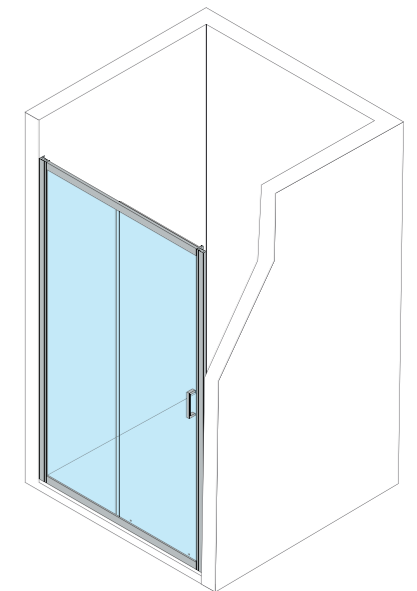

KOLOR OKUĆ:

CHROM

RODZAJ SZKŁA:

QUICK CLEAN