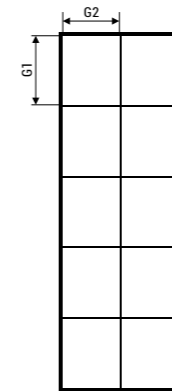

rozmiar (cm)	wysokość (cm)	cena (netto)
80	200	1200 zł
90	200	1230 zł

KOLOR OKUĆ:

■ CHROM

RODZAJ SZKŁA:

■ QUICK CLEAN

WYMIARY MONTAŻOWE

KABINA WALK-IN KABINA WALK-IN LOFT

Wzór 1