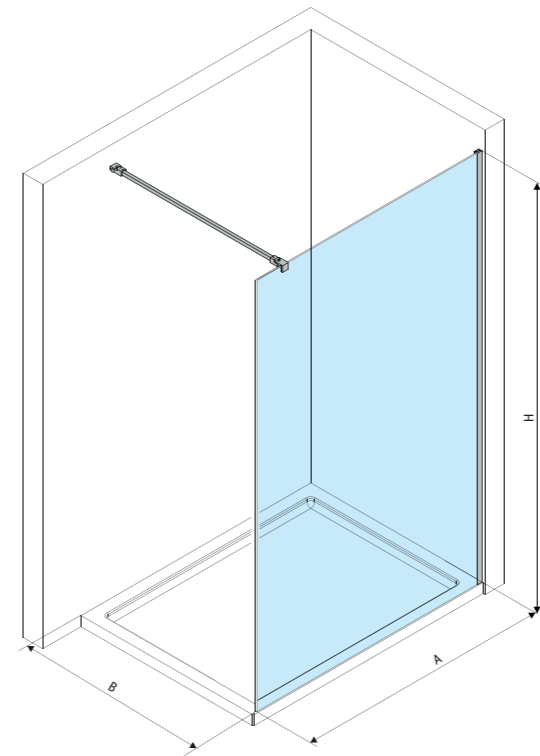

rozmiar (cm)	wysokość (cm)	cena (netto)
80	200	1200 zł
90	200	1230 zł

KOLOR OKUĆ:

■ CHROM

RODZAJ SZKŁA:

■ QUICK CLEAN

WYMIARY MONTAŻOWE

KABINA WALK-IN KABINA WALK-IN LOFT

Wzór 1