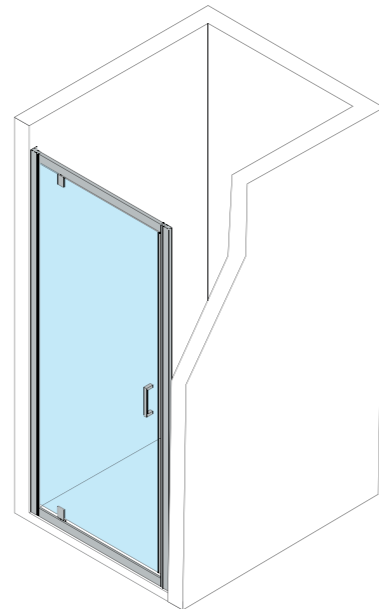

KOLOR OKUĆ:

■ CHROM

RODZAJ SZKŁA:

■ QUICK CLEAN