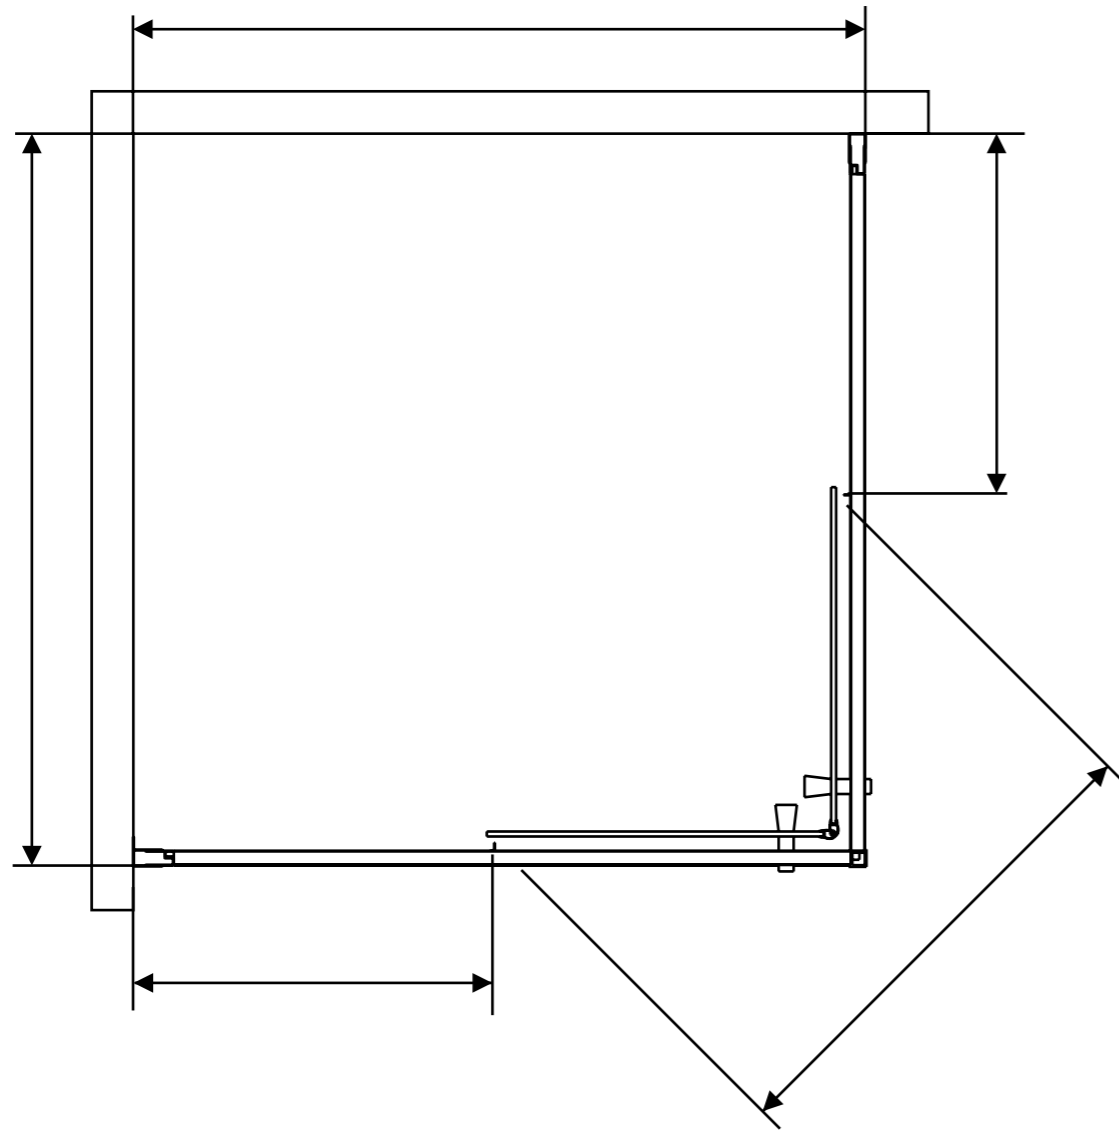

rozmiar (cm)	wysokość (cm)	cena (netto)
80	200	1200 zł
90	200	1230 zł

KOLOR OKUĆ:

■ CHROM

RODZAJ SZKŁA:

■ QUICK CLEAN

WYMIARY MONTAŻOWE

KABINA WALK-IN KABINA WALK-IN LOFT

Wzór 1