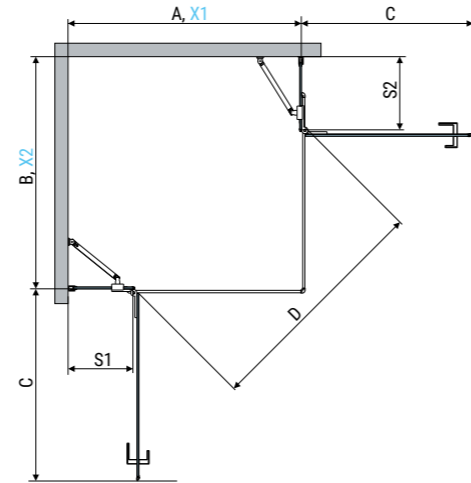

Dostępna dla kolekcji CONDO, VA BENE, DOLCE, INCONTRO.
Rozmiar 80 cm niedostępny w kolekcjach CONDO, VA BENE.

KABINA NAROŻNA PROFILOWA

A (cm)	B (cm)	H (cm)	X1 (cm)	X2 (cm)	C1 (cm)	C2 (cm)	S1 (cm)	S2 (cm)	D (cm)
80	80	200	77,6-78,8	77,6-78,8	64	64	15,6-16,8	15,6-16,8	88
80	90	200	87,6-88,8	87,6-88,8	64	64	25,6-26,8	25,6-26,8	88
90	100	200	97,6-98,8	98,6-98,8	64	64	35,6-36,8	35,6-36,8	88

Dostępna dla kolekcji CONDO, VA BENE, DOLCE, INCONTRO.

KABINA NAROŻNA ASYMETRYCZNA PROFILOWA

A (cm)	B (cm)	H (cm)	X1 (cm)	X2 (cm)	C1 (cm)	C2 (cm)	S1 (cm)	S2 (cm)	D (cm)
80	90	200	77,6-78,8	87,6-88,8	64	64	15,6-16,8	25,6-26,8	88
80	100	200	77,6-78,8	97,6-98,8	64	64	15,6-16,8	35,6-36,8	88
80	110	200	77,6-78,8	107,6-108,8	64	64	15,6-16,8	45,6-46,8	88
80	120	200	77,6-78,8	117,6-118,8	64	64	15,6-16,8	55,6-56,8	88
90	100	200	87,6-88,8	97,6-98,8	64	64	25,6-26,8	35,6-36,8	88
90	110	200	87,6-88,8	107,6-108,8	64	64	25,6-26,8	45,6-46,8	88
90	120	200	87,6-88,8	117,6-118,8	64	64	25,6-26,8	55,6-56,8	88
100	110	200	97,6-98,8	107,6-108,8	64	64	35,6-36,8	45,6-46,8	88
100	120	200	97,6-98,8	117,6-118,8	64	64	35,6-36,8	55,6-56,8	88
110	120	200	107,6-108,8	117,6-118,8	64	64	45,6-46,8	55,6-56,8	88

Dostępna dla kolekcji CONDO, VA BENE, DOLCE, INCONTRO.

DRZWI UCHYLNE + ŚCIANKA BOCZNA PROFILOWA

A (cm)	B (cm)	H (cm)	X1 (cm)	X2 (cm)	C (cm)	S1 (cm)	S2 (cm)	D (cm)
80	80	200	77,6-78,8	77,6-78,8	64	15,6-16,8	77,6-78,8	60
80	90	200	77,6-78,8	87,6-88,8	64	15,6-16,8	87,6-88,8	60
80	100	200	77,6-78,8	97,6-98,8	64	15,6-16,8	97,6-98,8	60
80	110	200	77,6-78,8	107,6-108,8	64	15,6-16,8	107,6-108,8	60
80	120	200	77,6-78,8	117,6-118,8	64	15,6-16,8	117,6-118,8	60
90	80	200	87,6-88,8	77,6-78,8	64	25,6-26,8	77,6-78,8	60
90	90	200	87,6-88,8	87,6-88,8	64	25,6-26,8	87,6-88,8	60
90	100	200	87,6-88,8	97,6-98,8	64	25,6-26,8	97,6-98,8	60
90	110	200	87,6-88,8	107,6-108,8	64	25,6-26,8	107,6-108,8	60
90	120	200	87,6-88,8	117,6-118,8	64	25,6-26,8	117,6-118,8	60
100	80	200	97,6-98,8	77,6-78,8	64	35,6-36,8	77,6-78,8	60
100	90	200	97,6-98,8	87,6-88,8	64	35,6-36,8	87,6-88,8	60
100	100	200	97,6-98,8	97,6-98,8	64	35,6-36,8	97,6-98,8	60
100	110	200	97,6-98,8	107,6-108,8	64	35,6-36,8	107,6-108,8	60
100	120	200	97,6-98,8	117,6-118,8	64	35,6-36,8	117,6-118,8	60
110	80	200	107,6-108,8	77,6-78,8	64	45,6-46,8	77,6-78,8	60
110	90	200	107,6-108,8	87,6-88,8	64	45,6-46,8	87,6-88,8	60
110	100	200	107,6-108,8	97,6-98,8	64	45,6-46,8	97,6-98,8	60
110	110	200	107,6-108,8	107,6-108,8	64	45,6-46,8	107,6-108,8	60
110	120	200	107,6-108,8	117,6-118,8	64	45,6-46,8	117,6-118,8	60
120	80	200	117,6-118,8	77,6-78,8	64	55,6-56,8	77,6-78,8	60
120	90	200	117,6-118,8	87,6-88,8	64	55,6-56,8	87,6-88,8	60
120	100	200	117,6-118,8	97,6-98,8	64	55,6-56,8	97,6-98,8	60
120	110	200	117,6-118,8	107,6-108,8	64	55,6-56,8	107,6-108,8	60
120	120	200	117,6-118,8	117,6-118,8	64	55,6-56,8	117,6-118,8	60

Dostępna dla kolekcji CONDO, VA BENE, DOLCE, INCONTRO.
Wymiary uchwytów dla kolekcji CONDO, VA BENE, DOLCE, INCONTRO na stronie 62.

DRZWI UCHYLNE + ŚCIANKA BOCZNA KLAMROWA