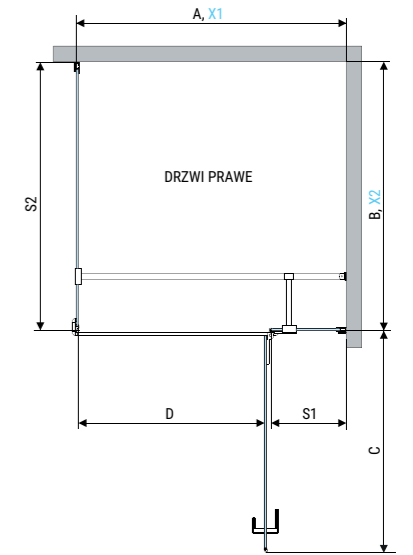

Dostępna dla kolekcji CONDO, VA BENE, DOLCE, INCONTRO.
Rozmiar 80 cm niedostępny w kolekcjach CONDO, VA BENE.

KABINA NAROŻNA PROFILOWA

A (cm)	B (cm)	H (cm)	X1 (cm)	X2 (cm)	C1 (cm)	C2 (cm)	S1 (cm)	S2 (cm)	D (cm)
80	80	200	77,6-78,8	77,6-78,8	64	64	15,6-16,8	15,6-16,8	88
80	90	200	87,6-88,8	87,6-88,8	64	64	25,6-26,8	25,6-26,8	88
90	100	200	97,6-98,8	98,6-98,8	64	64	35,6-36,8	35,6-36,8	88

Dostępna dla kolekcji CONDO, VA BENE, DOLCE, INCONTRO.

KABINA NAROŻNA ASYMETRYCZNA PROFILOWA

A (cm)	B (cm)	H (cm)	X1 (cm)	X2 (cm)	C1 (cm)	C2 (cm)	S1 (cm)	S2 (cm)	D (cm)
80	90	200	77,6-78,8	87,6-88,8	64	64	15,6-16,8	25,6-26,8	88
80	100	200	77,6-78,8	97,6-98,8	64	64	15,6-16,8	35,6-36,8	88
80	110	200	77,6-78,8	107,6-108,8	64	64	15,6-16,8	45,6-46,8	88
80	120	200	77,6-78,8	117,6-118,8	64	64	15,6-16,8	55,6-56,8	88
90	100	200	87,6-88,8	97,6-98,8	64	64	25,6-26,8	35,6-36,8	88
90	110	200	87,6-88,8	107,6-108,8	64	64	25,6-26,8	45,6-46,8	88
90	120	200	87,6-88,8	117,6-118,8	64	64	25,6-26,8	55,6-56,8	88
100	110	200	97,6-98,8	107,6-108,8	64	64	35,6-36,8	45,6-46,8	88
100	120	200	97,6-98,8	117,6-118,8	64	64	35,6-36,8	55,6-56,8	88
110	120	200	107,6-108,8	117,6-118,8	64	64	45,6-46,8	55,6-56,8	88

Dostępna dla kolekcji CONDO, VA BENE, DOLCE, INCONTRO.

DRZWI UCHYLNE + ŚCIANKA BOCZNA PROFILOWA

A (cm)	B (cm)	H (cm)	X1 (cm)	X2 (cm)	C (cm)	S1 (cm)	S2 (cm)	D (cm)
80	80	200	77,6-78,8	77,6-78,8	64	15,6-16,8	77,6-78,8	60
80	90	200	77,6-78,8	87,6-88,8	64	15,6-16,8	87,6-88,8	60
80	100	200	77,6-78,8	97,6-98,8	64	15,6-16,8	97,6-98,8	60
80	110	200	77,6-78,8	107,6-108,8	64	15,6-16,8	107,6-108,8	60
80	120	200	77,6-78,8	117,6-118,8	64	15,6-16,8	117,6-118,8	60
90	80	200	87,6-88,8	77,6-78,8	64	25,6-26,8	77,6-78,8	60
90	90	200	87,6-88,8	87,6-88,8	64	25,6-26,8	87,6-88,8	60
90	100	200	87,6-88,8	97,6-98,8	64	25,6-26,8	97,6-98,8	60
90	110	200	87,6-88,8	107,6-108,8	64	25,6-26,8	107,6-108,8	60
90	120	200	87,6-88,8	117,6-118,8	64	25,6-26,8	117,6-118,8	60
100	80	200	97,6-98,8	77,6-78,8	64	35,6-36,8	77,6-78,8	60
100	90	200	97,6-98,8	87,6-88,8	64	35,6-36,8	87,6-88,8	60
100	100	200	97,6-98,8	97,6-98,8	64	35,6-36,8	97,6-98,8	60
100	110	200	97,6-98,8	107,6-108,8	64	35,6-36,8	107,6-108,8	60
100	120	200	97,6-98,8	117,6-118,8	64	35,6-36,8	117,6-118,8	60
110	80	200	107,6-108,8	77,6-78,8	64	45,6-46,8	77,6-78,8	60
110	90	200	107,6-108,8	87,6-88,8	64	45,6-46,8	87,6-88,8	60
110	100	200	107,6-108,8	97,6-98,8	64	45,6-46,8	97,6-98,8	60
110	110	200	107,6-108,8	107,6-108,8	64	45,6-46,8	107,6-108,8	60
110	120	200	107,6-108,8	117,6-118,8	64	45,6-46,8	117,6-118,8	60
120	80	200	117,6-118,8	77,6-78,8	64	55,6-56,8	77,6-78,8	60
120	90	200	117,6-118,8	87,6-88,8	64	55,6-56,8	87,6-88,8	60
120	100	200	117,6-118,8	97,6-98,8	64	55,6-56,8	97,6-98,8	60
120	110	200	117,6-118,8	107,6-108,8	64	55,6-56,8	107,6-108,8	60
120	120	200	117,6-118,8	117,6-118,8	64	55,6-56,8	117,6-118,8	60

Dostępna dla kolekcji CONDO, VA BENE, DOLCE, INCONTRO.
Wymiary uchwytów dla kolekcji CONDO, VA BENE, DOLCE, INCONTRO na stronie 62.

DRZWI UCHYLNE + ŚCIANKA BOCZNA KLAMROWA