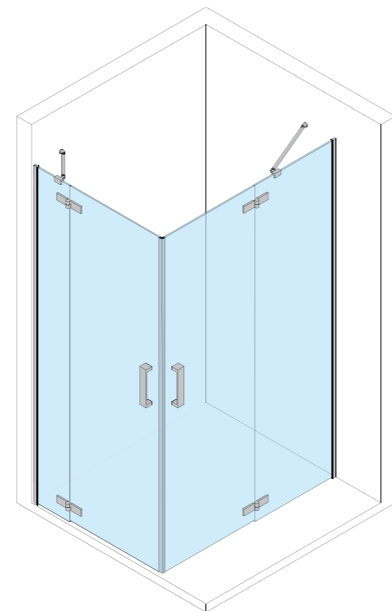

KOLOR OKUĆ:

- CHROM
- CZARNY
- BIAŁY

RODZAJ SZKŁA:

- QUICK CLEAN
- ACC