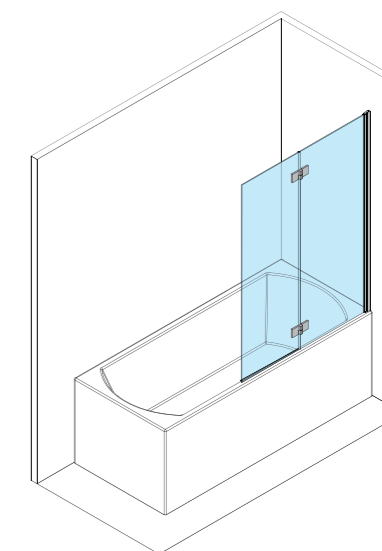

KOLOR OKUĆ:

- CHROM
- CZARNY
- BIAŁY

RODZAJ SZKŁA:

- QUICK CLEAN
- ACC