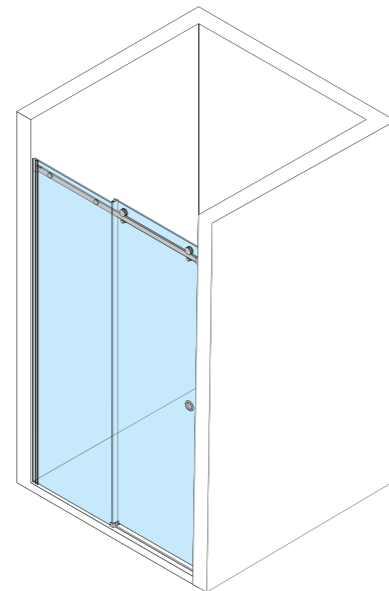

KOLOR OKUĆ:

- CHROM
- CZARNY
- BIAŁY

RODZAJ SZKŁA:

- QUICK CLEAN
- ACC