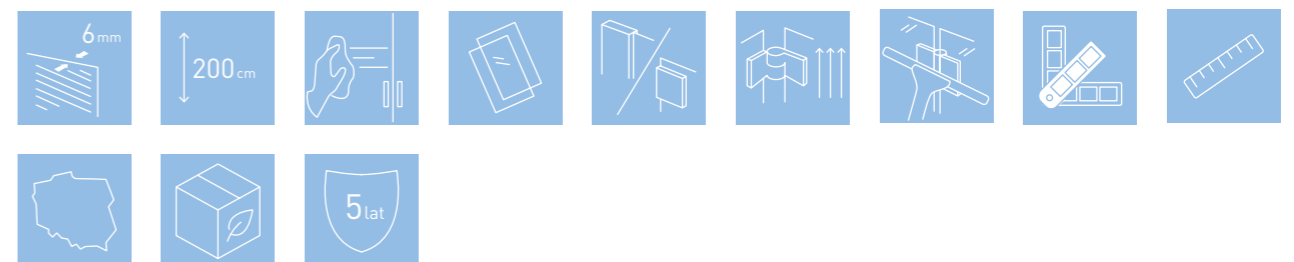

⁴ Doplata za warianty kolorystyczne okuć: biały, czarny.

KOLOR OKUĆ:

-  CHROM
-  CZARNY
-  BIAŁY

RODZAJ SZKŁA:

-  QUICK CLEAN
-  ACC

KOLEKCJA DOLCE

Projekt wnętrza: Natalia Robaszkiewicz, Boske Art

DOLCE KABINA PÓŁOKRĄGŁA