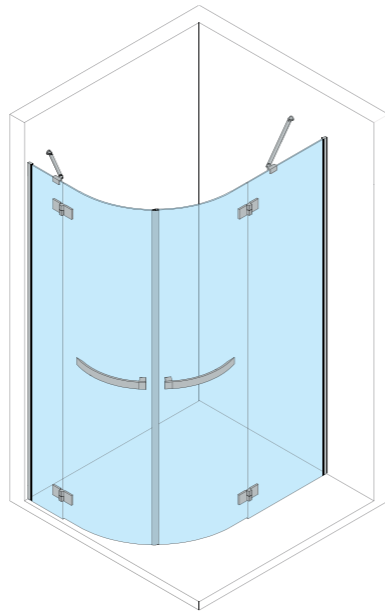

KOLOR OKUĆ:

- CHROM
- CZARNY
- BIAŁY

RODZAJ SZKŁA:

- QUICK CLEAN
- ACC

¹ Dopłata za szkło ACC.

² Kabina na wymiar szkło Quick Clean – dopłata 25%, kabina na wymiar szkło ACC – dopłata 35%.

³ Dopłata za warianty kolorystyczne okuć: biały, czarny.