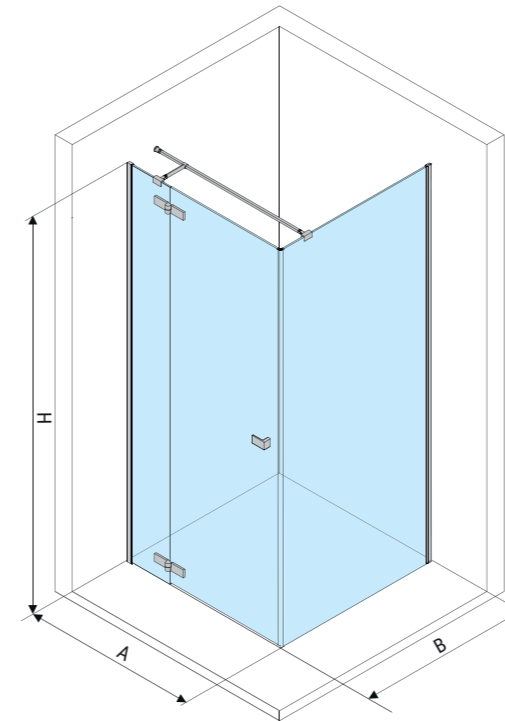

Dostępna dla kolekcji CONDO, VA BENE, DOLCE, INCONTRO.
Rozmiar 80 cm niedostępny w kolekcjach CONDO, VA BENE.

KABINA NAROŻNA PROFILOWA

A (cm)	B (cm)	H (cm)	X1 (cm)	X2 (cm)	C1 (cm)	C2 (cm)	S1 (cm)	S2 (cm)	D (cm)
80	80	200	77,6-78,8	77,6-78,8	64	64	15,6-16,8	15,6-16,8	88
80	90	200	87,6-88,8	87,6-88,8	64	64	25,6-26,8	25,6-26,8	88
90	100	200	97,6-98,8	98,6-98,8	64	64	35,6-36,8	35,6-36,8	88

Dostępna dla kolekcji CONDO, VA BENE, DOLCE, INCONTRO.

KABINA NAROŻNA ASYMETRYCZNA PROFILOWA

A (cm)	B (cm)	H (cm)	X1 (cm)	X2 (cm)	C1 (cm)	C2 (cm)	S1 (cm)	S2 (cm)	D (cm)
80	90	200	77,6-78,8	87,6-88,8	64	64	15,6-16,8	25,6-26,8	88
80	100	200	77,6-78,8	97,6-98,8	64	64	15,6-16,8	35,6-36,8	88
80	110	200	77,6-78,8	107,6-108,8	64	64	15,6-16,8	45,6-46,8	88
80	120	200	77,6-78,8	117,6-118,8	64	64	15,6-16,8	55,6-56,8	88
90	100	200	87,6-88,8	97,6-98,8	64	64	25,6-26,8	35,6-36,8	88
90	110	200	87,6-88,8	107,6-108,8	64	64	25,6-26,8	45,6-46,8	88
90	120	200	87,6-88,8	117,6-118,8	64	64	25,6-26,8	55,6-56,8	88
100	110	200	97,6-98,8	107,6-108,8	64	64	35,6-36,8	45,6-46,8	88
100	120	200	97,6-98,8	117,6-118,8	64	64	35,6-36,8	55,6-56,8	88
110	120	200	107,6-108,8	117,6-118,8	64	64	45,6-46,8	55,6-56,8	88

Dostępna dla kolekcji CONDO, VA BENE, DOLCE, INCONTRO.

DRZWI UCHYLNE + ŚCIANKA BOCZNA PROFILOWA

A (cm)	B (cm)	H (cm)	X1 (cm)	X2 (cm)	C (cm)	S1 (cm)	S2 (cm)	D (cm)
80	80	200	77,6-78,8	77,6-78,8	64	15,6-16,8	77,6-78,8	60
80	90	200	77,6-78,8	87,6-88,8	64	15,6-16,8	87,6-88,8	60
80	100	200	77,6-78,8	97,6-98,8	64	15,6-16,8	97,6-98,8	60
80	110	200	77,6-78,8	107,6-108,8	64	15,6-16,8	107,6-108,8	60
80	120	200	77,6-78,8	117,6-118,8	64	15,6-16,8	117,6-118,8	60
90	80	200	87,6-88,8	77,6-78,8	64	25,6-26,8	77,6-78,8	60
90	90	200	87,6-88,8	87,6-88,8	64	25,6-26,8	87,6-88,8	60
90	100	200	87,6-88,8	97,6-98,8	64	25,6-26,8	97,6-98,8	60
90	110	200	87,6-88,8	107,6-108,8	64	25,6-26,8	107,6-108,8	60
90	120	200	87,6-88,8	117,6-118,8	64	25,6-26,8	117,6-118,8	60
100	80	200	97,6-98,8	77,6-78,8	64	35,6-36,8	77,6-78,8	60
100	90	200	97,6-98,8	87,6-88,8	64	35,6-36,8	87,6-88,8	60
100	100	200	97,6-98,8	97,6-98,8	64	35,6-36,8	97,6-98,8	60
100	110	200	97,6-98,8	107,6-108,8	64	35,6-36,8	107,6-108,8	60
100	120	200	97,6-98,8	117,6-118,8	64	35,6-36,8	117,6-118,8	60
110	80	200	107,6-108,8	77,6-78,8	64	45,6-46,8	77,6-78,8	60
110	90	200	107,6-108,8	87,6-88,8	64	45,6-46,8	87,6-88,8	60
110	100	200	107,6-108,8	97,6-98,8	64	45,6-46,8	97,6-98,8	60
110	110	200	107,6-108,8	107,6-108,8	64	45,6-46,8	107,6-108,8	60
110	120	200	107,6-108,8	117,6-118,8	64	45,6-46,8	117,6-118,8	60
120	80	200	117,6-118,8	77,6-78,8	64	55,6-56,8	77,6-78,8	60
120	90	200	117,6-118,8	87,6-88,8	64	55,6-56,8	87,6-88,8	60
120	100	200	117,6-118,8	97,6-98,8	64	55,6-56,8	97,6-98,8	60
120	110	200	117,6-118,8	107,6-108,8	64	55,6-56,8	107,6-108,8	60
120	120	200	117,6-118,8	117,6-118,8	64	55,6-56,8	117,6-118,8	60

Dostępna dla kolekcji CONDO, VA BENE, DOLCE, INCONTRO.
Wymiary uchwytów dla kolekcji CONDO, VA BENE, DOLCE, INCONTRO na stronie 62.

DRZWI UCHYLNE + ŚCIANKA BOCZNA KLAMROWA