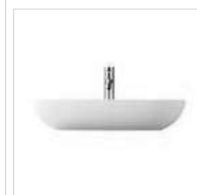

Kolory **połysk:**

.95 .96 .97 .98 🛒 3 524,00 PLN

Kolory **bicolor:**

.91 .92 🛒 3 906,00 PLN

HLAL132

Cena [PLN]:
1 642,00

Rozmiar [cm]:
60×45

HushLab AMITY umywalka nablutowa okrągła 42