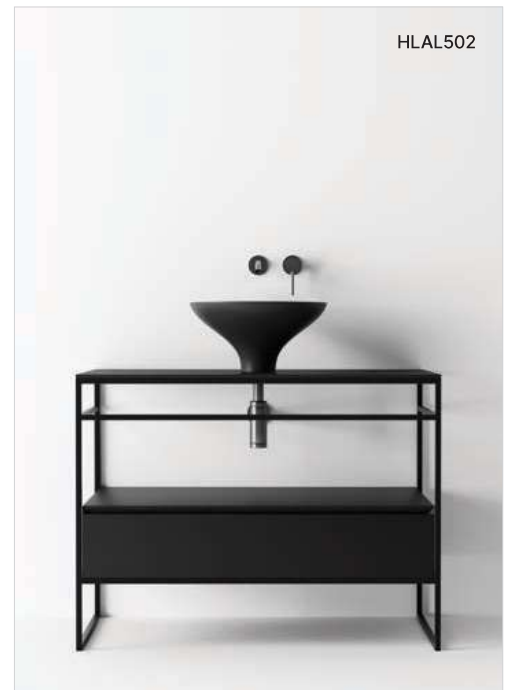

.08 .09 .19 .37 .39 .41 .41 .43 .44 .82 🛒 10 626,00 PLN

Kolory **połysk:**

.95 .96 .97 .98 🛒 10 626,00 PLN

Cena [PLN]:
10 626,00

Rozmiar [cm]:
100×50

! KOMPATYBILNE ZE WSZYSTKIMI UMYWALKAMI NABLATOWYMI

HushLab CUBIC PRO szafka ze stali pod umywalkę z szufladą w czarnym macie oraz blatem ceramicznym w wybranym kolorze 100×50

Nr kat. kolor BIAŁY: HLAL502

Kolory **matowe:**

.08 .09 .19 .37 .39 .41 .41 .43 .44 .82 🛒 10 626,00 PLN

Kolory **połysk:**

.95 .96 .97 .98 🛒 10 626,00 PLN

Cena [PLN]:
10 626,00

Rozmiar [cm]:
100×50

! KOMPATYBILNE ZE WSZYSTKIMI UMYWALKAMI NABLATOWYMI

HushLab CUBIC PRO szafka ze stali pod umywalkę z szufladą w białym matie oraz blatem ceramicznym w wybranym kolorze

Nr kat. kolor BIAŁY: HLAL503

Kolory **matowe**:

.08	.09	.19	.37	.39	.41	.41	.43	.44	.82
-----	-----	-----	-----	-----	-----	-----	-----	-----	-----

🛒 10 626,00 PLN

Kolory **połysk**:

.95	.96	.97	.98
-----	-----	-----	-----

🛒 10 626,00 PLN

Cena [PLN]:
10 626,00

Rozmiar [cm]:
100×50

! KOMPATYBILNE ZE WSZYSTKIMI UMYWALKAMI NABLATOWYMI

HushLab CUBIC PRO szafka ze stali pod umywalkę z drewnianą szufladą stelaż czarny mat 78.5×44.5