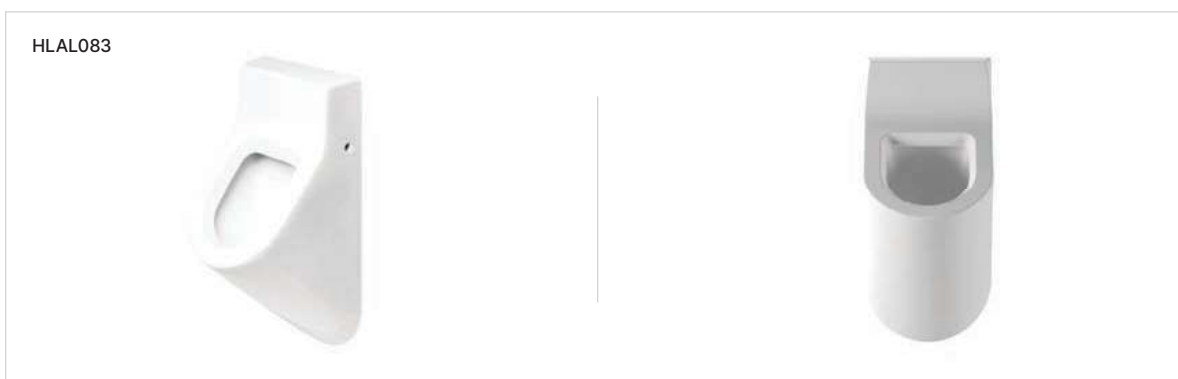

H

SERIA

U

S M O O T H

S

H

HushLab SMOOTH pisuar wiszący

Nr kat. kolor BIAŁY: HLAB083

Cena [PLN]:
2 472,00

Rozmiar [cm]:
-